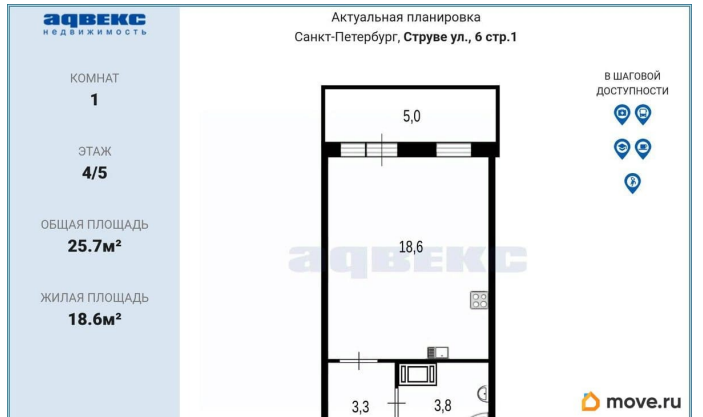

move.ru

move.ru

move.ru

move.ru