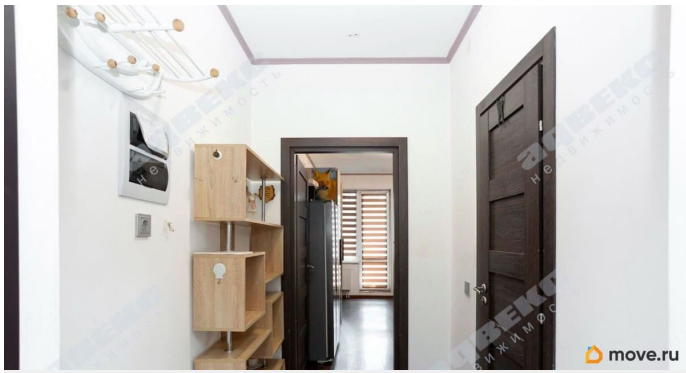

Год сдачи

3 квартал 2020 г.

Покупка в ипотеку

да

возможна ипотека, лифт, парковка

Описание

ID: 1916611 Продается просторная студия в современном, камерном ЖК Зеленый квартал. Дома по 5 этажей, оснащенные грузовыми лифтами и подземными паркингами. В квартире сделан качественный евроремонт и оснащение всей необходимой мебелью и дорогой техникой для комфортного проживания. Можно сразу заехать и жить. Район отличается развитой инфраструктурой: рядом парк, школа, детский сад, магазины, аптеки. До станции метро «Московская» на автобусе всего за 14 минут. Удобный выезд на КАД и в аэропорт. Идеально подходит как для сдачи в аренду, так и для собственного проживания. Компания Адвекс гарантирует Вам юридическую чистоту сделки и комфортное проведение всех этапов до получения ключей от вашей эксклюзивной квартиры!