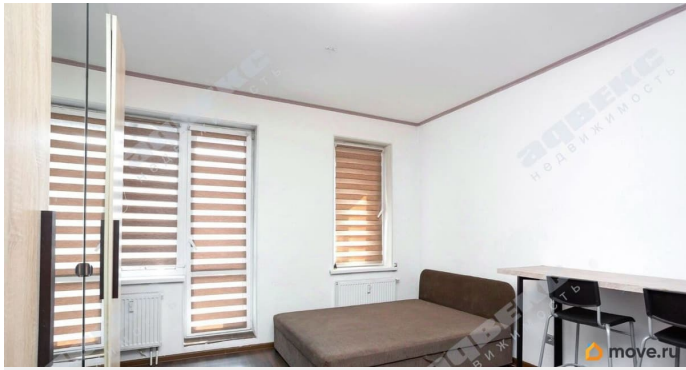

move.ru

move.ru

move.ru

move.ru