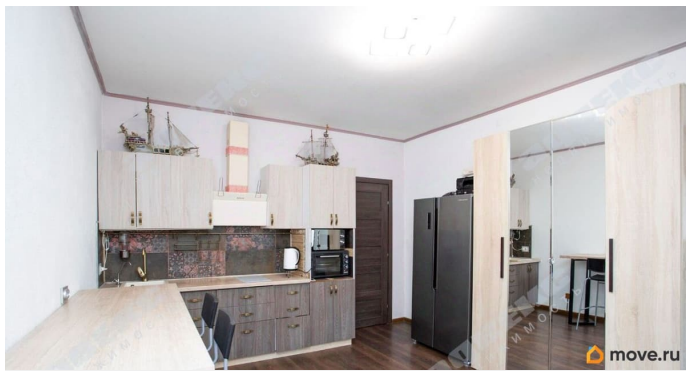

Год сдачи

3 квартал 2020 г.

Покупка в ипотеку

да

возможна ипотека, лифт, парковка

Описание

ID: 1916611 Продается просторная студия в современном, камерном ЖК Зеленый квартал. Дома по 5 этажей, оснащенные грузовыми лифтами и подземными паркингами. В квартире сделан качественный евроремонт и оснащение всей необходимой мебелью и дорогой техникой для комфортного проживания. Можно сразу заехать и жить. Район отличается развитой инфраструктурой: рядом парк, школа, детский сад, магазины, аптеки. До станции метро «Московская» на автобусе всего за 14 минут. Удобный выезд на КАД и в аэропорт. Идеально подходит как для сдачи в аренду, так и для собственного проживания. Компания Адвекс гарантирует Вам юридическую чистоту сделки и комфортное проведение всех этапов до получения ключей от вашей эксклюзивной квартиры!