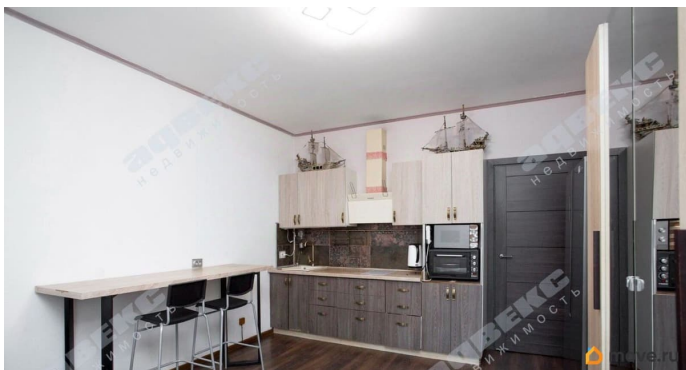

move.ru

move.ru

move.ru

move.ru