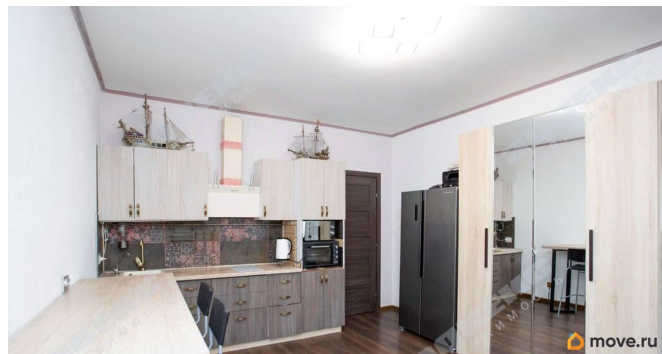

Год сдачи

3 квартал 2020 г.

Покупка в ипотеку

да

возможна ипотека, лифт, парковка

Описание

ID: 1916611 Продается просторная студия в современном, камерном ЖК Зеленый квартал. Дома по 5 этажей, оснащенные грузовыми лифтами и подземными паркингами. В квартире сделан качественный евроремонт и оснащение всей необходимой мебелью и дорогой техникой для комфортного проживания. Можно сразу заехать и жить. Район отличается развитой инфраструктурой: рядом парк, школа, детский сад, магазины, аптеки. До станции метро «Московская» на автобусе всего за 14 минут. Удобный выезд на КАД и в аэропорт. Идеально подходит как для сдачи в аренду, так и для собственного проживания. Компания Адвекс гарантирует Вам юридическую чистоту сделки и комфортное проведение всех этапов до получения ключей от вашей эксклюзивной квартиры!