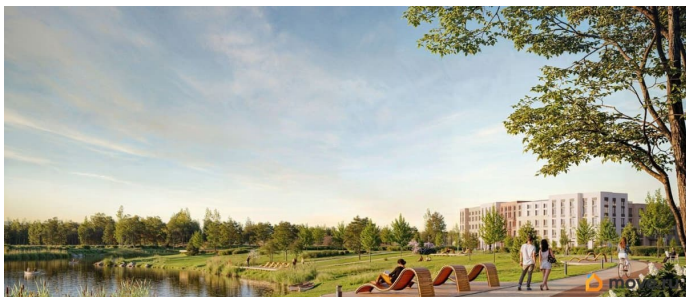

Пулковское и Петербургское шоссе, а также храм рядом со сквером «Пулковский рубеж». Общественное пространство вдоль берега озера превратится во всесезонный парк, в котором найдется место для любых активностей от пробежек, катания на САПах и велосипедах до отдыха в шезлонгах и любования закатом солнца. Зимой будет работать каток, проложен лыжный маршрут, предусмотрено место для новогодней елки и горок для детей. Для Ваших питомцев - площадка для выгула собак. Преимущества:

- Высота потолков от 2,6 до 4,5 м;
- Уникальные планировки;
- Парк на берегу озера;
- Система «Умный дом»;
- Дворы без машин;
- Колясочная в парадной;
- Видеонаблюдение в холлах, на первом этаже, в лифтах и в паркингах.

Успейте приобрести квартиру на выгодных условиях! Чтобы узнать подробности, обращайтесь за консультацией по телефону.