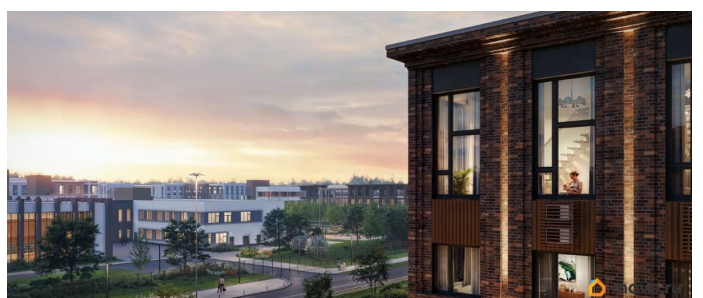

An advertisement for a studio apartment. The background is a photograph of a modern building facade. The text includes:

Пулково Лейк

Комфорт-класс Чистовая

Квартира на берегу озера

Студия 25.7м² 2 из 4 этаж

площадь этаж

18.8 2.4 4.5

A floor plan diagram is shown with room dimensions: 18.8, 2.4, and 4.5. A 'move.ru' logo is in the bottom right corner.