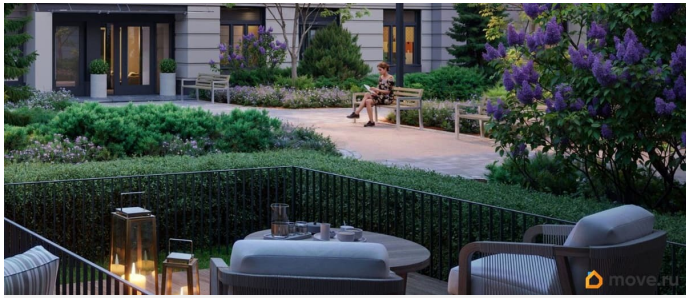

An advertisement for a studio apartment. The background is a photograph of a modern building facade. The text includes:

Пулково Лейк

Комфорт-класс Чистовая

Квартира на берегу озера

Студия 25.7м² 2 из 4 этаж

площадь этаж

18.8 2.4 4.5

A floor plan diagram is shown with room dimensions: 18.8, 2.4, and 4.5. A 'move.ru' logo is in the bottom right corner.