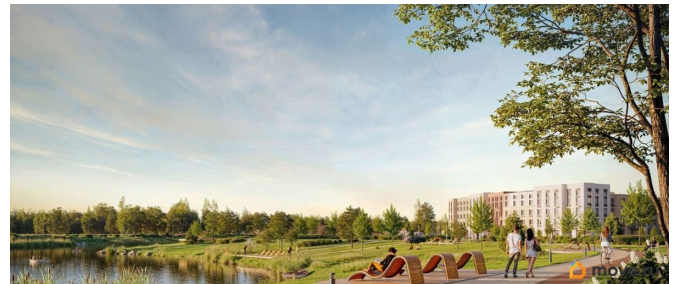

Создано: 13.03.2026 в 17:05

Обновлено: 02.04.2026 в 22:05

6 362 600 ₺

Округ

[СПБ, Пушкинский район](#)

Квартира

Высота потолков

2.6 м

Жилая площадь

13.7 м²

Общая площадь

25.7 м²

Этаж

2/4

Детали объекта

Тип сделки

Продам

Раздел

[Квартиры](#)

Тип санузла

совмещенный

Вид из окна

во двор

Ремонт

с отделкой

Квартира в новостройке

да

Год сдачи

<https://spb.move.ru/objects/9293123116>

ЛСР Санкт-Петербург, ЛСР Санкт-Петербург

79330163466

для заметок