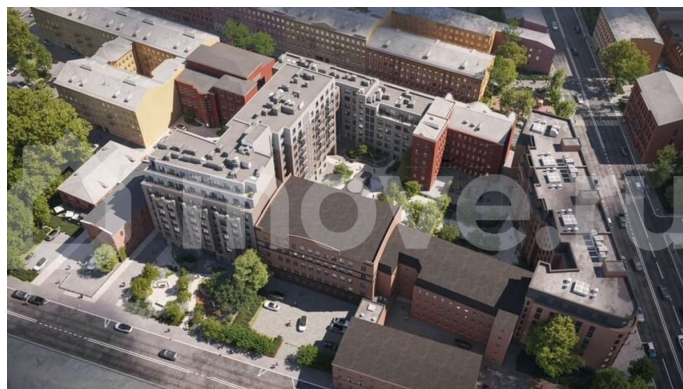

## Описание

ЖК «Гильдия» — дом бизнес-класса в самом центре Санкт-Петербурга, в историческом квартале Пески. Престижная локация, архитектура с характером. Более 40 видов уникальных планировок. Вы сможете выбрать квартиру по количеству комнат, окон, высоте потолков, наличию дополнительных санузлов

и гардеробных комнат, а так же с балконом или террасой. В жилом комплексе «Гильдия» создана продуманная внутренняя инфраструктура для полноценного отдыха и работы. В жилом комплексе есть бизнес-лаундж, фитнес-зал для индивидуальных тренировок, двухсветное гранд-лобби. В каждом подъезде оборудованы колясочные, а в подземном паркинге — келлеры для хранения сезонных вещей и крупногабаритного спортивного инвентаря. В распоряжении жильцов — просторный подземный паркинг на 93 машины, в который можно попасть с жилых этажей на любом из лифтов. Центральным элементом придомовой территории стала живописная водная гладь, окруженная продуманным до мелочей авторским озеленением. В центре двора уютная терраса-пергола для посиделок. Расположение ЖК «Гильдия» в Санкт-Петербурге позволяет наслаждаться всеми преимуществами центра, оставаясь в стороне от шумных туристических маршрутов. Близость к деловым районам и транспортным узлам экономит время на ежедневные поездки, а соседство с историческими памятниками создаёт особую среду для жизни.