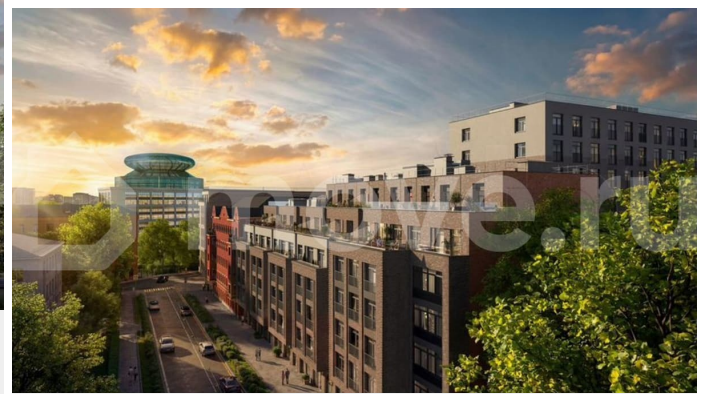

## Описание

ЖК «Гильдия» — дом бизнес-класса в самом центре Санкт-Петербурга, в историческом квартале Пески. Престижная локация, архитектура с характером. Более 40 видов уникальных планировок. Вы сможете выбрать квартиру по количеству комнат, окон, высоте потолков, наличию дополнительных санузлов

и гардеробных комнат, а так же с балконом или террасой. В жилом комплексе «Гильдия» создана продуманная внутренняя инфраструктура для полноценного отдыха и работы. В жилом комплексе есть бизнес-лаундж, фитнес-зал для индивидуальных тренировок, двухсветное гранд-лобби. В каждом подъезде оборудованы колясочные, а в подземном паркинге — келлеры для хранения сезонных вещей и крупногабаритного спортивного инвентаря. В распоряжении жильцов — просторный подземный паркинг на 93 машины, в который можно попасть с жилых этажей на любом из лифтов. Центральным элементом придомовой территории стала живописная водная гладь, окруженная продуманным до мелочей авторским озеленением. В центре двора уютная терраса-пергола для посиделок. Расположение ЖК «Гильдия» в Санкт-Петербурге позволяет наслаждаться всеми преимуществами центра, оставаясь в стороне от шумных туристических маршрутов. Близость к деловым районам и транспортным узлам экономит время на ежедневные поездки, а соседство с историческими памятниками создаёт особую среду для жизни.