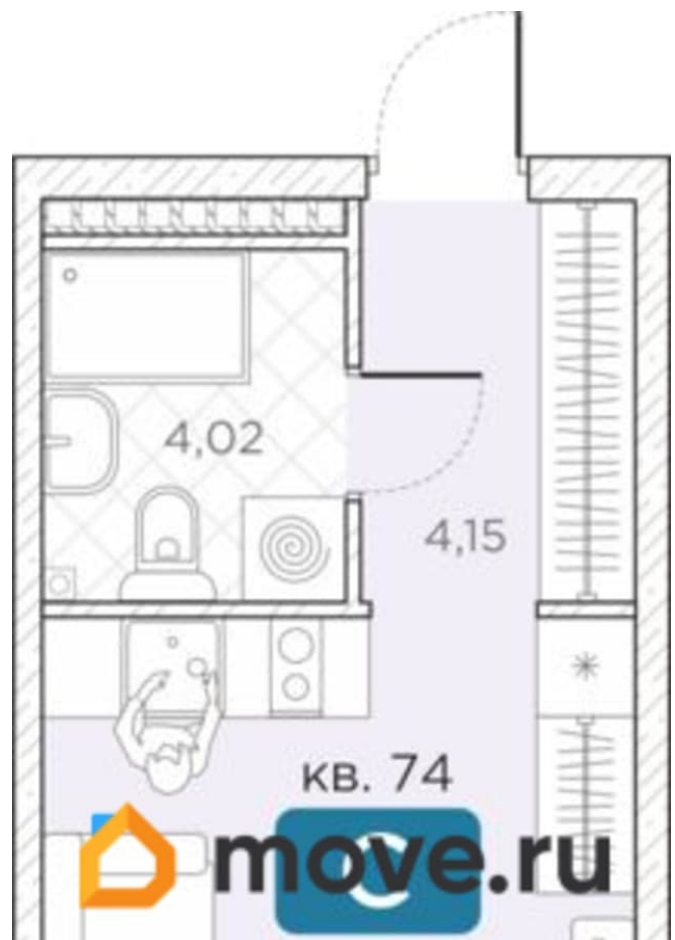

🕒 Создано: 22.01.2026 в 16:51

🔄 Обновлено: 01.04.2026 в 19:08

**Балтийская коммерция, Балтийская
коммерция**

79325043991

Санкт-Петербург, Новгородская улица, 14

18 210 150 ₹

Санкт-Петербург, Новгородская улица, 14

Округ

[СПБ, Центральный район](#)

Улица

[улица Новгородская](#)

Квартира

Высота потолков

2.85 м

Общая площадь

25.83 м²

Этаж

4/10

Детали объекта

Тип сделки

Продам

Раздел

[Квартиры](#)

Ремонт

без отделки

Квартира в новостройке

да

Год сдачи

2 квартал 2029 г.

парковка

Описание

для заметок