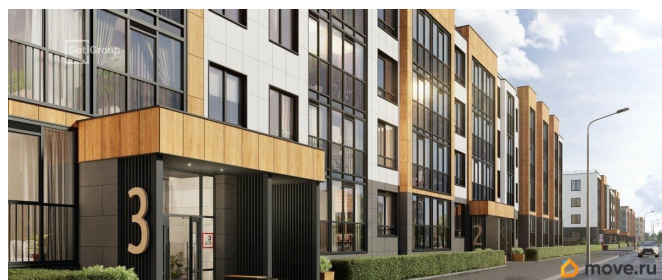

да

возможна ипотека

Описание

<https://spb.move.ru/objects/9293673361>

**Петербургская Недвижимость,
Петербургская Недвижимость
79390315518**

для заметок

Продается просторная студия от застройщика в жилом комплексе «Универ Сити» в на юге Санкт-Петербурга. До метро можно добраться на транспорте всего за 30 минут. Удобная, классическая, функциональная европланировка, просторная прихожая 3.28 м?. Общая площадь студии - 25.83 м?, жилая 18.57 м?, высота потолка 2.77 м. Квартира продается с отделкой «Норд Лайн светлый». Что особенного в ЖК «Универ Сити»? • Малоэтажное строительство • Скандинавские фасады с отделкой керамогранитом, акцентные входные группы • Закрытые внутренние дворы без машин • Пешеходный променад с тематическими зонами, еловый сквер и яблоневый сад • Инновационный Лицей Setl с оригинальной архитектурной концепцией и уникальной образовательной средой • Универ Парк, включая SetlSport и SetlKids, площадку для выгула собак и зоны отдыха