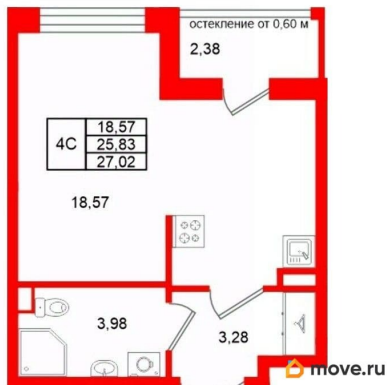

Общая площадь

25.83 м²

Этаж

1/4

Детали объекта

Тип сделки

Продам

Раздел

Питербургская Недвижимость

Студия, 25.83м²

-  Кол-во комнат **1**
-  Этаж **1 из 4**
-  Общая площадь **25.83м²**
-  Жилая площадь **18.57м²**

Move.ru - вся недвижимость России