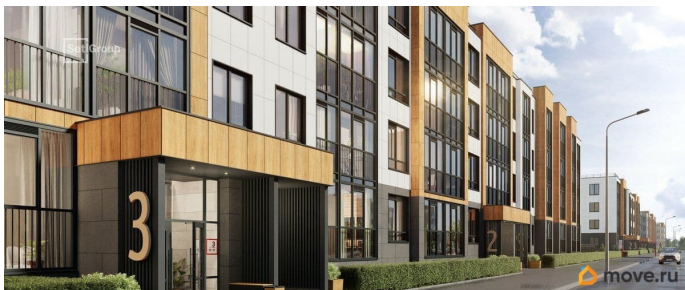

да

возможна ипотека

Описание

<https://spb.move.ru/objects/9293673361>

**Петербургская Недвижимость,
Петербургская Недвижимость
79390315518**

для заметок

Продается просторная студия от застройщика в жилом комплексе «Универ Сити» в на юге Санкт-Петербурга. До метро можно добраться на транспорте всего за 30 минут. Удобная, классическая, функциональная европланировка, просторная прихожая 3.28 м?. Общая площадь студии - 25.83 м?, жилая 18.57 м?, высота потолка 2.77 м. Квартира продается с отделкой «Норд Лайн светлый». Что особенного в ЖК «Универ Сити»? • Малоэтажное строительство • Скандинавские фасады с отделкой керамогранитом, акцентные входные группы • Закрытые внутренние дворы без машин • Пешеходный променад с тематическими зонами, еловый сквер и яблоневый сад • Инновационный Лицей Setl с оригинальной архитектурной концепцией и уникальной образовательной средой • Универ Парк, включая SetlSport и SetlKids, площадку для выгула собак и зоны отдыха