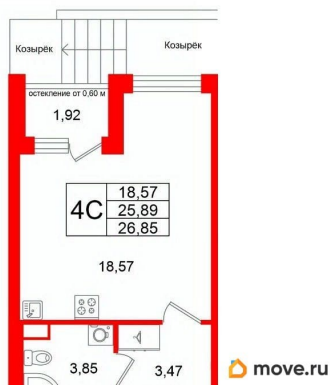

## Квартира

Высота потолков

2.77 м

Жилая площадь

18.6 м<sup>2</sup>

Общая площадь

25.89 м<sup>2</sup>

Этаж

**Питербургская Недвижимость**

**Студия, 25.89м<sup>2</sup>**

- Кол-во комнат: 1
- Этаж: 1 из 4
- Общая площадь: 25.89м<sup>2</sup>
- Жилая площадь: 18.57м<sup>2</sup>

Move.ru - вся недвижимость России