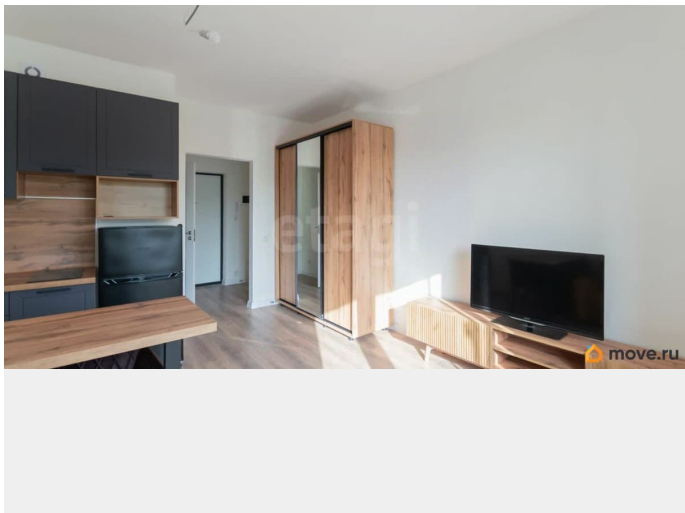

чтобы узнать подробности или договориться
о просмотре. Код пользователя: 169116

Номер в базе: 10004963