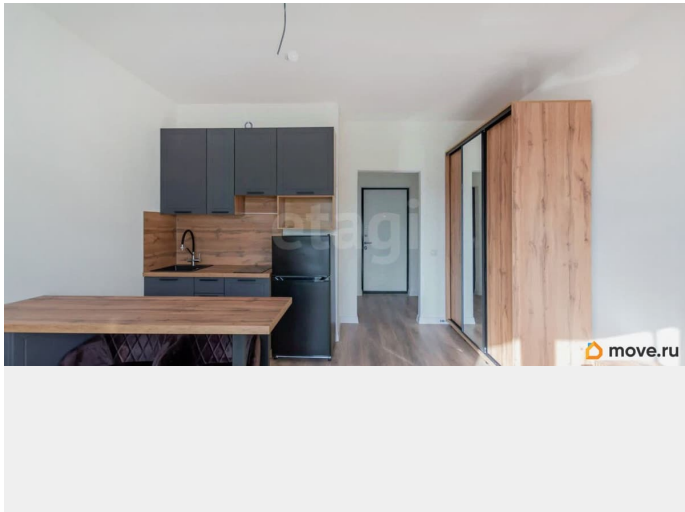

чтобы узнать подробности или договориться
о просмотре. Код пользователя: 169116

Номер в базе: 10004963