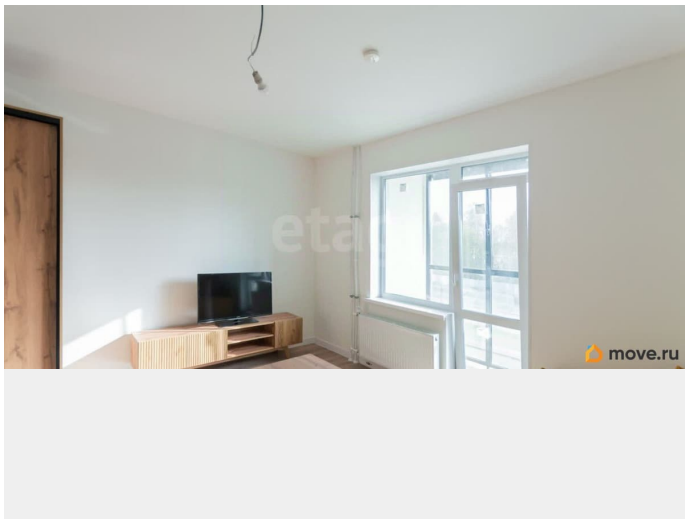

Move.ru - вся недвижимость России