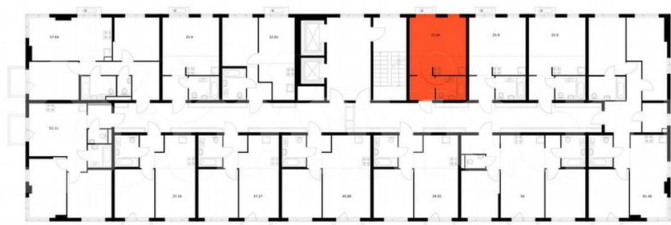

ПИК

Таллинский
парк

Площадь
25,84 м²