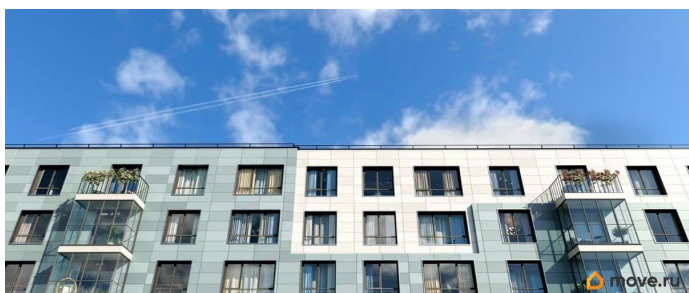

## Описание

Продаётся студия в строящемся доме (Дом 11), срок сдачи: II-кв. 2027, общей площадью 25.8 кв.м., на 5 этаже. Уютный пятиэтажный квартал PLUS Пулковский расположен в престижном Московском районе на пересечении Пулковского и Волхонского

<https://spb.move.ru/objects/9288495962>

**Отдел продаж, Бесплатная  
консультация**

**79820073024**

для заметок

шоссе в новом формирующемся микрорайоне.  
В составе квартала: 30 пятиэтажных домов,  
школа со спортивным стадионом, 2 детских  
сада, наземные и подземные паркинги,  
центральный зеленый бульвар с play hub и  
местами отдыха для детей. Благоустройство  
квартала продумано до мельчайших деталей,  
в его основе - забота о качестве жизни  
каждого жителя.