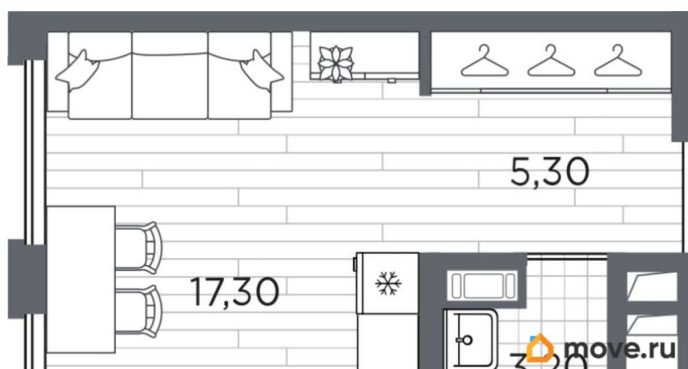

шоссе в новом формирующемся микрорайоне.
В составе квартала: 30 пятиэтажных домов,
школа со спортивным стадионом, 2 детских
сада, наземные и подземные паркинги,
центральный зеленый бульвар с play hub и
местами отдыха для детей. Благоустройство
квартала продумано до мельчайших деталей,
в его основе - забота о качестве жизни
каждого жителя.