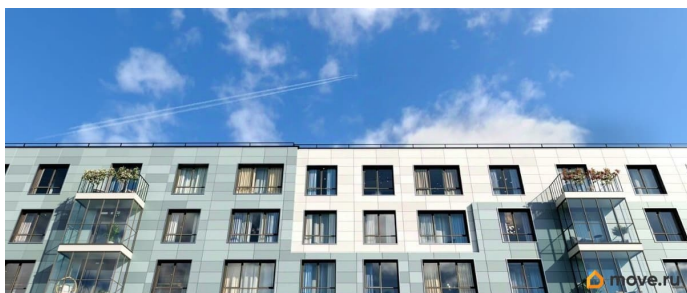

[Квартиры](#)

Квартира в новостройке

да

Год сдачи

2 квартал 2027 г.

лифт

Описание

Продаётся студия в строящемся доме (Дом 11), срок сдачи: II-кв. 2027, общей площадью 25.8 кв.м., на 2 этаже. Уютный пятиэтажный квартал PLUS Пулковский расположен в престижном Московском районе на пересечении Пулковского и Волхонского

<https://spb.move.ru/objects/9288495964>

**Отдел продаж, Бесплатная
консультация**

79365503099

для заметок

шоссе в новом формирующемся микрорайоне.
В составе квартала: 30 пятиэтажных домов,
школа со спортивным стадионом, 2 детских
сада, наземные и подземные паркинги,
центральный зеленый бульвар с play hub и
местами отдыха для детей. Благоустройство
квартала продумано до мельчайших деталей,
в его основе - забота о качестве жизни
каждого жителя.