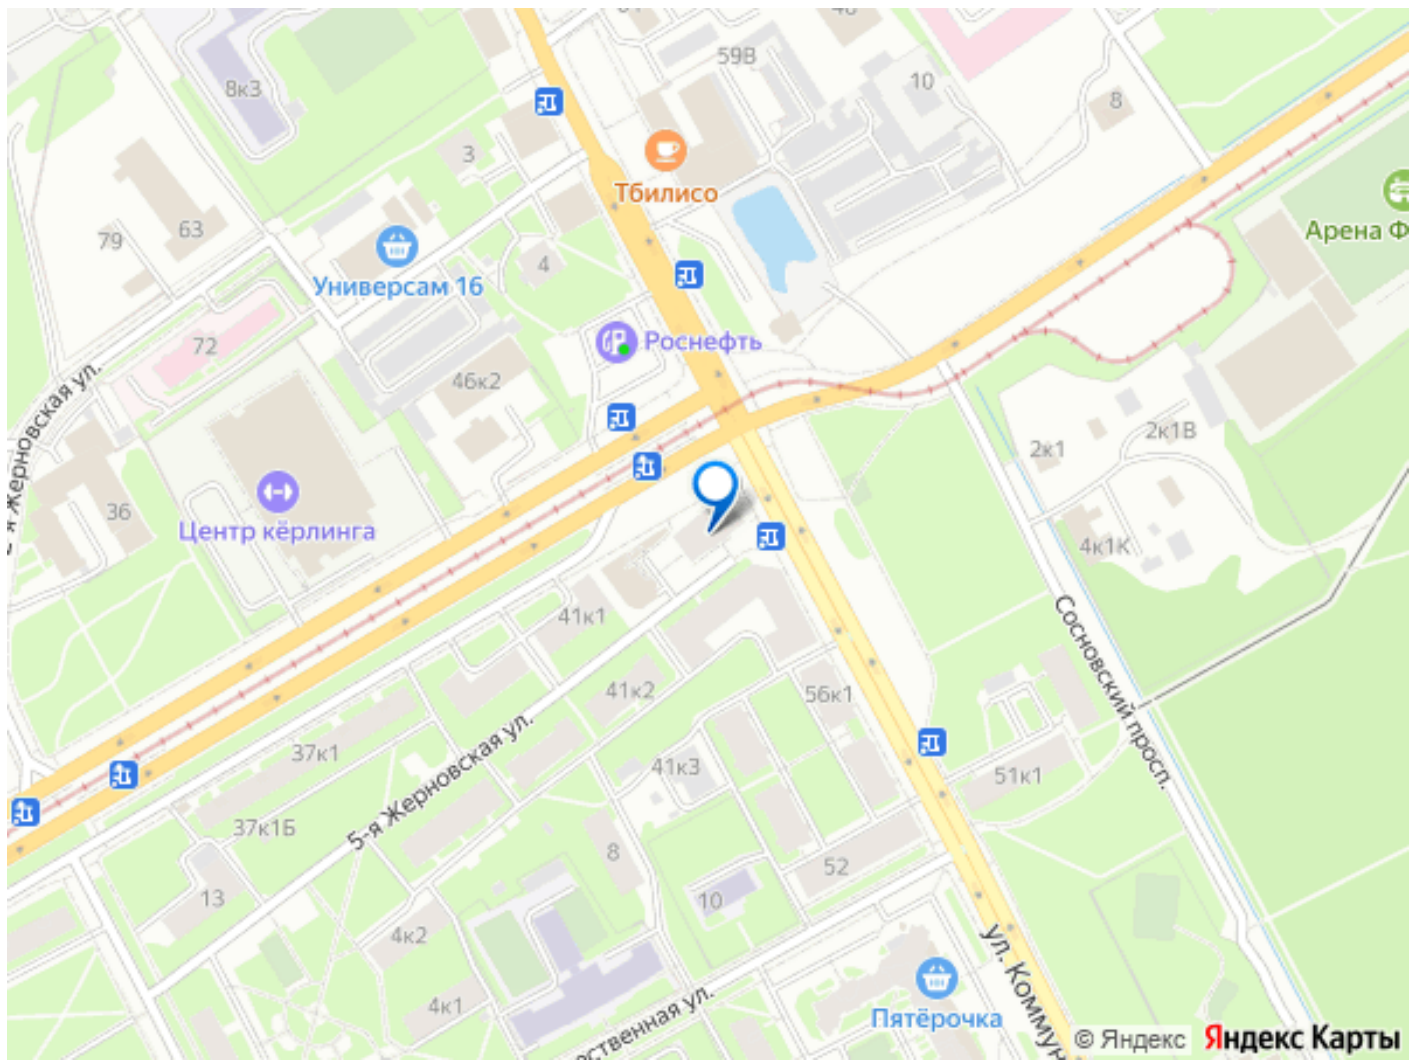

возможна ипотека, парковка

Описание

Код объекта: 2090252. Описание: Предлагаем студию в современном доме . Идеальный вариант для молодой семьи или пары а так же инвестору, как объект с хорошей ликвидностью и стабильной арендой. С возможность сделать ремонт на свой вкус. О доме: Четырнадцатизэтажный (тринадцать надземных этажей и один цокольный) каркасно-монолитный жилой комплекс на 119 квартир разместился на Ириновском проспекте. В жилом комплексе созданы комфортные условия для всех категорий жителей. Для удобства семей с детьми предусмотрены детская и спортивная площадки. Для удобства передвижения маломобильных групп населения установлены пандусы и понижающие площадки. Также в комплексе предусмотрено 69 гостевых машиномест О студии Площадь: 22 м? Состояние :студия под ремонт О инфраструктуре До ближайшей станции метро — «Ладожская» — пятнадцать минут на маршрутке или автобусе По Рябовскому шоссе вы сможете выехать прямо к КАД, в центр города ведёт Ириновский проспект.

Чтобы доехать до Площади Восстания, понадобится не более 20-25 минут. На расстоянии 3-4 км расположены станции метрополитена «Ладожская», «Новочеркасская» и «Проспект Большевиков», доехать до которых можно на общественном транспорте. Недалеко от ЖК «Ириновский» находится Ржевский лесопарк. Он идеально подойдет для утренней пробежки, катаний на велосипеде и семейных пикников. Также пешком можно дойти к живописному парку Малиновка и Полюстровскому парку с тремя прудами в составе. Там вы сможете побегать, позаниматься на уличных тренажерах либо выгулять домашнего питомца Мы гарантируем юридическую чистоту сделки, помогаем с подбором ипотечных программ от банков и организуем процесс «под ключ»: от просмотра до регистрации права собственности. Ваша безопасность — наш приоритет.