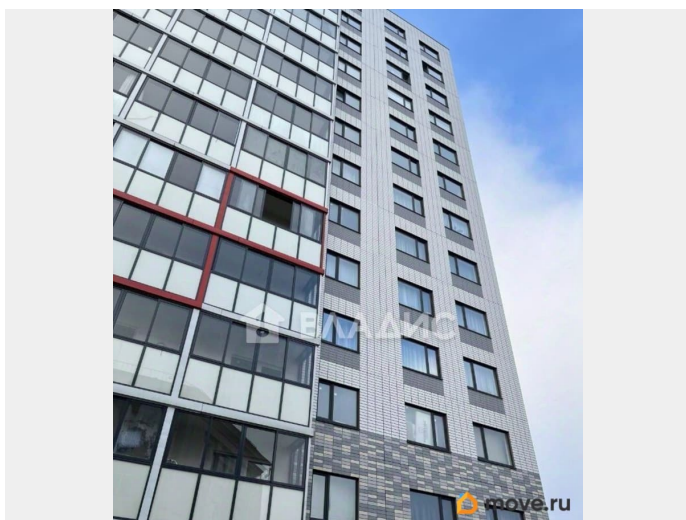

Чтобы доехать до Площади Восстания, понадобится не более 20-25 минут. На расстоянии 3-4 км расположены станции метрополитена «Ладожская», «Новочеркасская» и «Проспект Большевиков», доехать до которых можно на общественном транспорте. Недалеко от ЖК «Ириновский» находится Ржевский лесопарк. Он идеально подойдет для утренней пробежки, катаний на велосипеде и семейных пикников. Также пешком можно дойти к живописному парку Малиновка и Полюстровскому парку с тремя прудами в составе. Там вы сможете побегать, позаниматься на уличных тренажерах либо выгулять домашнего питомца Мы гарантируем юридическую чистоту сделки, помогаем с подбором ипотечных программ от банков и организуем процесс «под ключ»: от просмотра до регистрации права собственности. Ваша безопасность — наш приоритет.