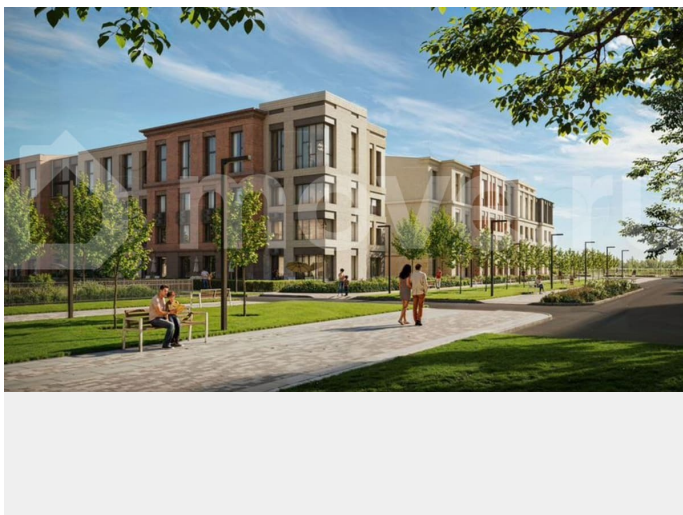

квартиру на выгодных условиях! Чтобы узнать подробности, обращайтесь за консультацией по телефону.

Пулково Лейк

Комфорт-класс Чистовая

Квартира на берегу озера

ЛСР

Студия **25.8м** площадь **2 из 4** этаж