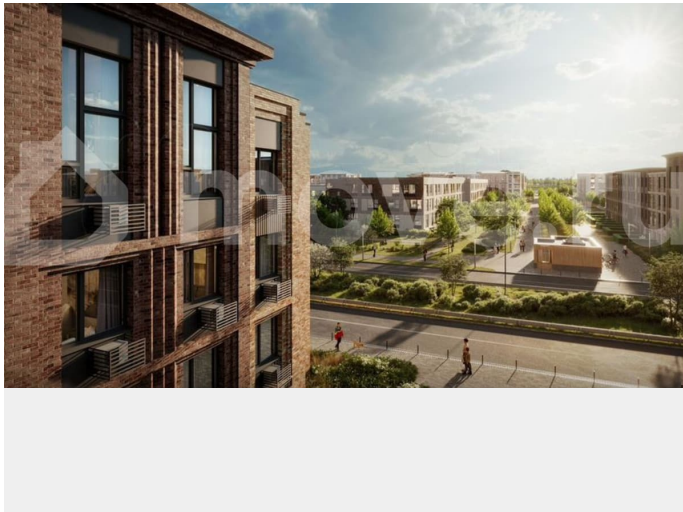

квартиру на выгодных условиях! Чтобы узнать подробности, обращайтесь за консультацией по телефону.

Пулково Лейк

Комфорт-класс Чистовая

Квартира на берегу озера

ЛСР

Студия **25.8м** площадь **2 из 4** этаж