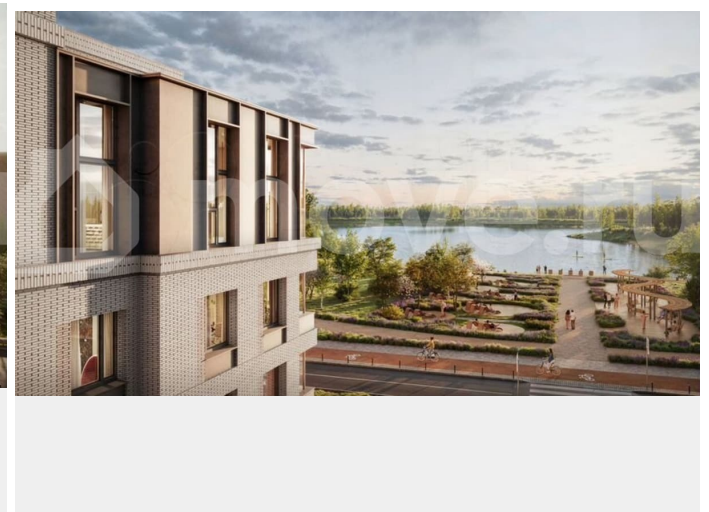

квартиру на выгодных условиях! Чтобы узнать подробности, обращайтесь за консультацией по телефону.

Пулково Лейк

Комфорт-класс Чистовая

Квартира на берегу озера

ЛСР

Студия **25.8м** площадь **2 из 4** этаж