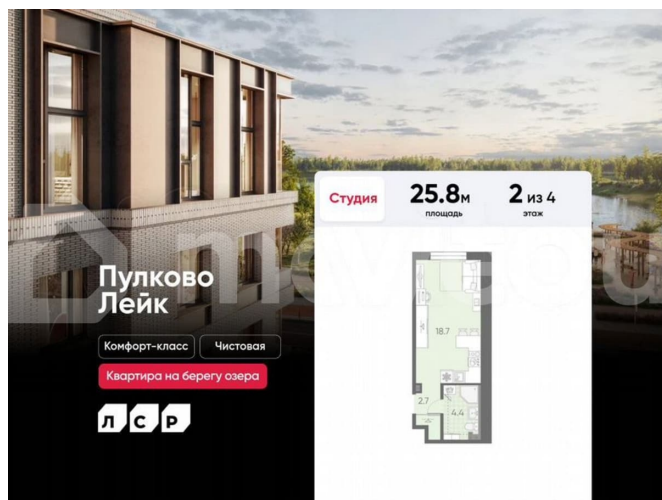

Создано: 17.02.2026 в 01:17

Обновлено: 02.04.2026 в 01:20

Санкт-Петербург, поселок Шушары

6 167 232 ₺

Санкт-Петербург, поселок Шушары

Квартира

Общая площадь

25.8 м²

с отделкой

Квартира в новостройке

да

Описание

Цена действует при 100% оплате и на определенные ипотечные программы. Подробности — в отделе продаж по телефону. Продается студия в ЖК «Пулково Лейк» на 2 этаже. Общая площадь составляет 25.80 кв. м. Квартира с чистовой отделкой. Жилой комплекс «Пулково Лейк» располагается по адресу Санкт-Петербург, Московский. Пулково Лейк – проект малоэтажной застройки на берегу озера на

<https://spb.move.ru/objects/9290003561>

ООО «ЛСР. Недвижимость-Северо-Запад», ЛСР. Недвижимость - Северо-Запад

89251234567

для заметок

границе Московского и Пушкинского районов.

Дома высотой всего 4 этажа, квартиры от уютных студий до трехкомнатных квартир для большой семьи. Широчайший выбор планировок, включая квартиры с мастер-спальнями, патио, каминами, саунами, двухуровневые квартиры. Школа, детские сады, парк на берегу озера и выезды на Пулковское и Петербургское шоссе.