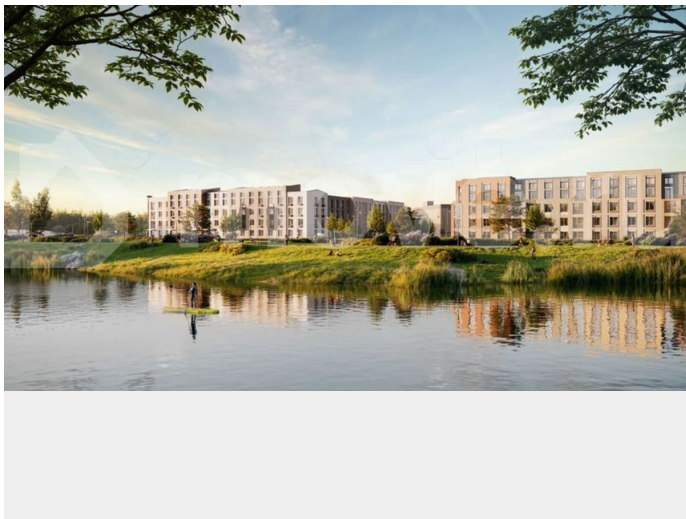

Move.ru - вся недвижимость России