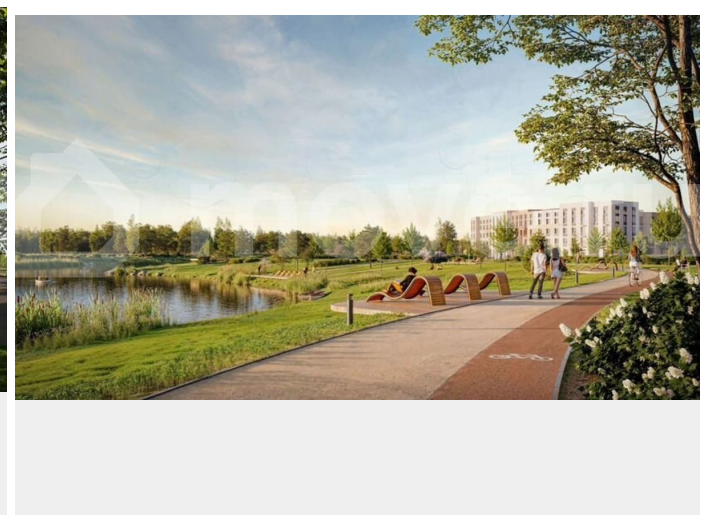

квартиру на выгодных условиях! Чтобы узнать подробности, обращайтесь за консультацией по телефону.

Пулково Лейк

Комфорт-класс Чистовая

Квартира на берегу озера

ЛСР

Студия **25.8м** площадь **2 из 4** этаж