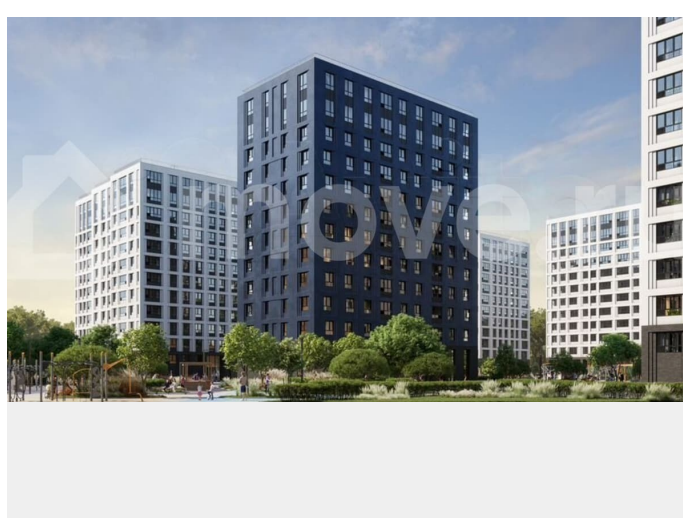

[Квартиры](#)

Ремонт

без отделки

Квартира в новостройке

да

Описание

Продаётся Студия в ЖК Тайм Сквер от застройщика Холдинг «РСТИ» (Росстройинвест). Квартира находится в 13 этажном доме, в Корпус К4 - Тайм Сквер на 6 этаже. Общая площадь квартиры 25,80 кв.м. Жилой комплекс «Тайм Сквер» строится в Приморском районе Санкт-Петербурга.

<https://spb.move.ru/objects/9290709647>

**Холдинг «РСТИ» (Росстройинвест),
Холдинг «РСТИ» (Росстройинвест)**

89251234567

для заметок

Расположение подходит как автомобилистам, так и тем, кто предпочитает общественный транспорт. Рядом с домами находятся выезды на КАД и Западный скоростной диаметр. До станции метро «Комендантский проспект» можно добраться за 30 минут на автобусе. В «Тайм Сквер» появится собственная инфраструктура. В коммерческих помещениях на первых этажах корпусов запланированы магазины, салоны красоты, кафе, рестораны и другие сервисы. Предусмотрен детский сад на 100 мест. В закрытом внутреннем дворе будут обустроены зоны для отдыха, игровые и спортивные площадки. Автовладельцев порадует отапливаемый паркинг, спуститься в который можно будет на лифте. Еще одно преимущество «Тайм Сквер» — его близость к природе. Окна домов выходят на Юнтоловский лесопарк. За 20 минут на машине жители комплекса доберутся до парка 300-летия Петербурга и Финского залива. А на «Лахта Центр» получится полюбоваться из окон некоторых квартир. Жилой комплекс состоит из 13 домов высотой 13 этажей. Фасады отделаны штукатуркой и клинкерной плиткой. Благодаря графитовому цвету и ассиметричному расположению окон дома выглядят строго, но в то же время оригинально. Расположение домов перекликается с названием проекта. Каждый из корпусов, находящихся по периметру участка, символизирует отдельный час на циферблате, а центральный дом (корпус 0) обозначает место пересечения стрелок. Благодаря этому с высоты комплекс будет напоминать огромные часы.