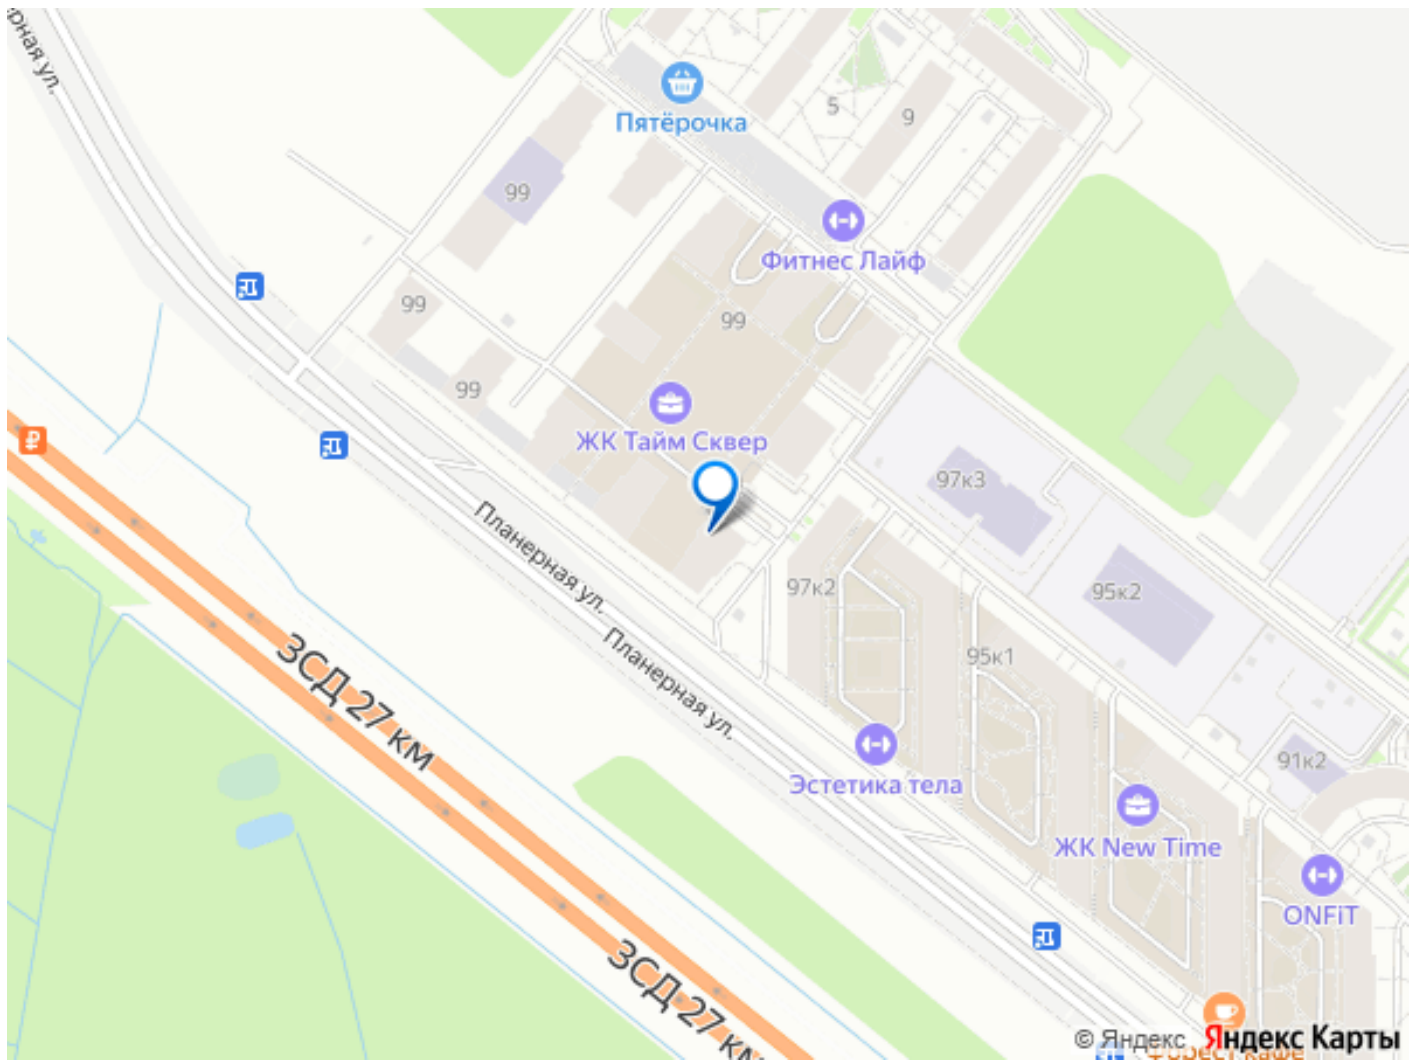

<https://spb.move.ru/objects/9290709647>

**Холдинг «РСТИ» (Росстройинвест),
Холдинг «РСТИ» (Росстройинвест)**

89251234567

для заметок

Расположение подходит как автомобилистам, так и тем, кто предпочитает общественный транспорт. Рядом с домами находятся выезды на КАД и Западный скоростной диаметр. До станции метро «Комендантский проспект» можно добраться за 30 минут на автобусе. В «Тайм Сквер» появится собственная инфраструктура. В коммерческих помещениях на первых этажах корпусов запланированы магазины, салоны красоты, кафе, рестораны и другие сервисы. Предусмотрен детский сад на 100 мест. В закрытом внутреннем дворе будут обустроены зоны для отдыха, игровые и спортивные площадки. Автовладельцев порадует отапливаемый паркинг, спуститься в который можно будет на лифте. Еще одно преимущество «Тайм Сквер» — его близость к природе. Окна домов выходят на Юнтоловский лесопарк. За 20 минут на машине жители комплекса доберутся до парка 300-летия Петербурга и Финского залива. А на «Лахта Центр» получится полюбоваться из окон некоторых квартир. Жилой комплекс состоит из 13 домов высотой 13 этажей. Фасады отделаны штукатуркой и клинкерной плиткой. Благодаря графитовому цвету и ассиметричному расположению окон дома выглядят строго, но в то же время оригинально. Расположение домов перекликается с названием проекта. Каждый из корпусов, находящихся по периметру участка, символизирует отдельный час на циферблате, а центральный дом (корпус 0) обозначает место пересечения стрелок. Благодаря этому с высоты комплекс будет напоминать огромные часы.