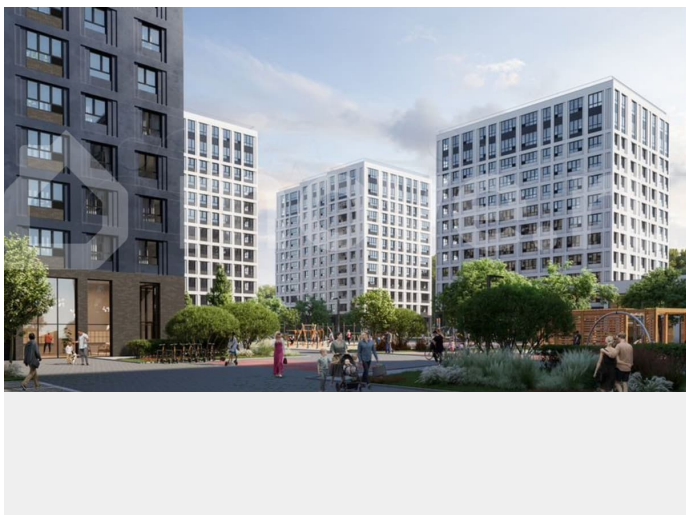

[Квартиры](#)

Ремонт

без отделки

Квартира в новостройке

да

Описание

Продаётся Студия в ЖК Тайм Сквер от застройщика Холдинг «РСТИ» (Росстройинвест). Квартира находится в 13 этажном доме, в Корпус К4 - Тайм Сквер на 6 этаже. Общая площадь квартиры 25,80 кв.м. Жилой комплекс «Тайм Сквер» строится в Приморском районе Санкт-Петербурга.

<https://spb.move.ru/objects/9290709647>

**Холдинг «РСТИ» (Росстройинвест),
Холдинг «РСТИ» (Росстройинвест)**

89251234567

для заметок

Расположение подходит как автомобилистам, так и тем, кто предпочитает общественный транспорт. Рядом с домами находятся выезды на КАД и Западный скоростной диаметр. До станции метро «Комендантский проспект» можно добраться за 30 минут на автобусе. В «Тайм Сквер» появится собственная инфраструктура. В коммерческих помещениях на первых этажах корпусов запланированы магазины, салоны красоты, кафе, рестораны и другие сервисы. Предусмотрен детский сад на 100 мест. В закрытом внутреннем дворе будут обустроены зоны для отдыха, игровые и спортивные площадки. Автовладельцев порадует отапливаемый паркинг, спуститься в который можно будет на лифте. Еще одно преимущество «Тайм Сквер» — его близость к природе. Окна домов выходят на Юнтоловский лесопарк. За 20 минут на машине жители комплекса доберутся до парка 300-летия Петербурга и Финского залива. А на «Лахта Центр» получится полюбоваться из окон некоторых квартир. Жилой комплекс состоит из 13 домов высотой 13 этажей. Фасады отделаны штукатуркой и клинкерной плиткой. Благодаря графитовому цвету и ассиметричному расположению окон дома выглядят строго, но в то же время оригинально. Расположение домов перекликается с названием проекта. Каждый из корпусов, находящихся по периметру участка, символизирует отдельный час на циферблате, а центральный дом (корпус 0) обозначает место пересечения стрелок. Благодаря этому с высоты комплекс будет напоминать огромные часы.