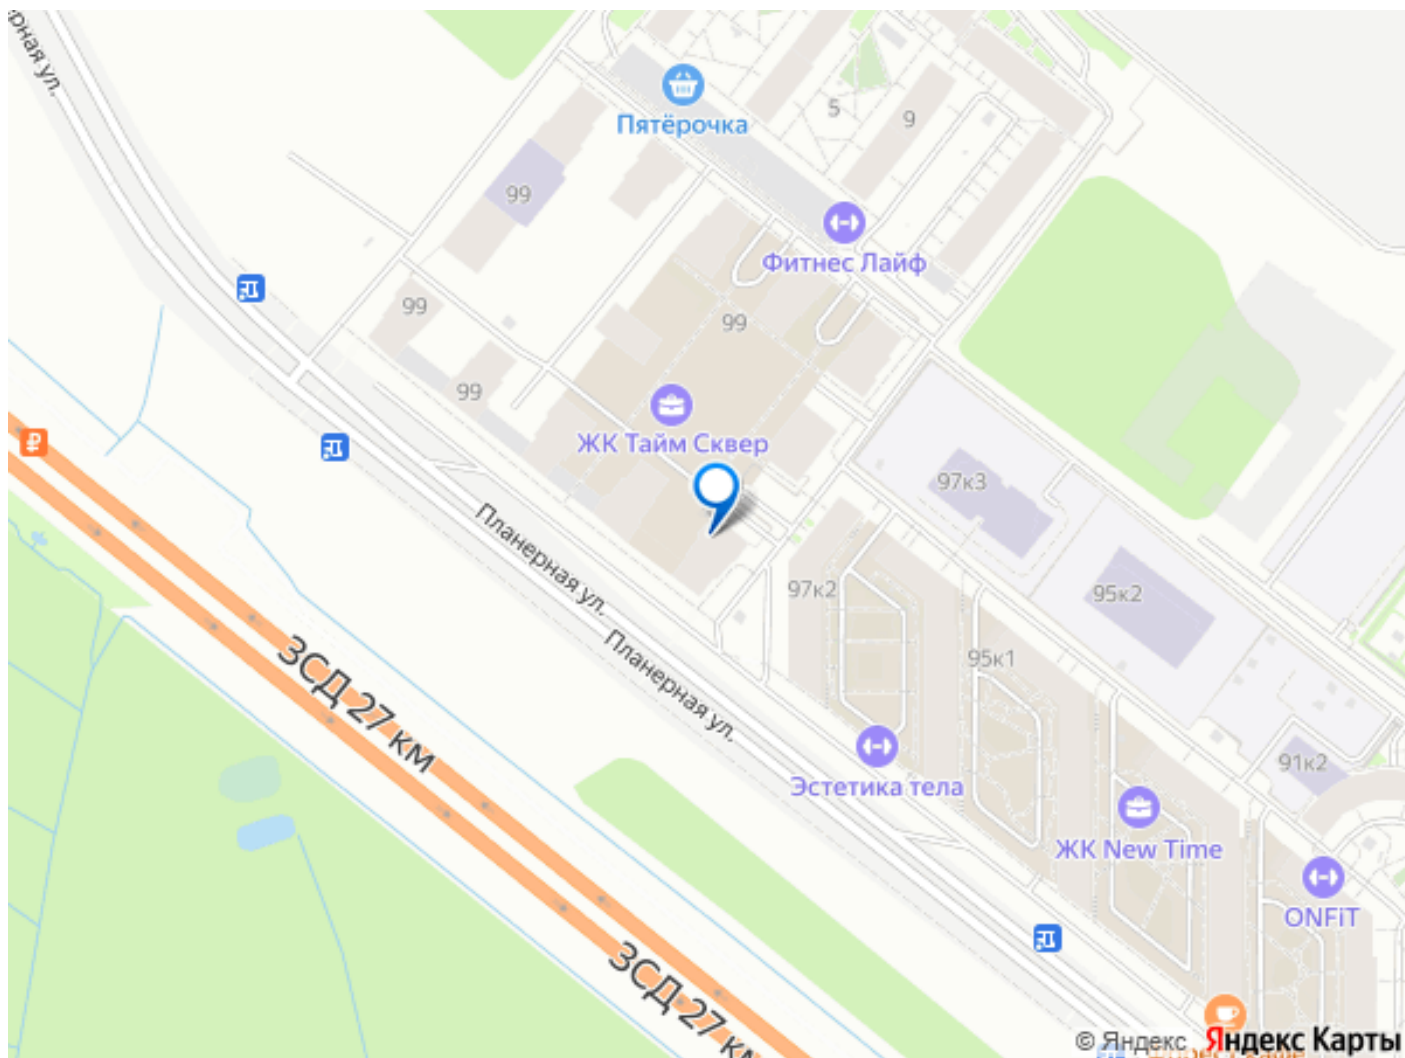

<https://spb.move.ru/objects/9290709649>

**Холдинг «РСТИ» (Росстройинвест),**

**Холдинг «РСТИ» (Росстройинвест)**

**89251234567**

для заметок

Расположение подходит как автомобилистам, так и тем, кто предпочитает общественный транспорт. Рядом с домами находятся выезды на КАД и Западный скоростной диаметр. До станции метро «Комендантский проспект» можно добраться за 30 минут на автобусе. В «Тайм Сквер» появится собственная инфраструктура. В коммерческих помещениях на первых этажах корпусов запланированы магазины, салоны красоты, кафе, рестораны и другие сервисы. Предусмотрен детский сад на 100 мест. В закрытом внутреннем дворе будут обустроены зоны для отдыха, игровые и спортивные площадки. Автовладельцев порадует отапливаемый паркинг, спуститься в который можно будет на лифте. Еще одно преимущество «Тайм Сквер» — его близость к природе. Окна домов выходят на Юнтоловский лесопарк. За 20 минут на машине жители комплекса доберутся до парка 300-летия Петербурга и Финского залива. А на «Лахта Центр» получится полюбоваться из окон некоторых квартир. Жилой комплекс состоит из 13 домов высотой 13 этажей. Фасады отделаны штукатуркой и клинкерной плиткой. Благодаря графитовому цвету и ассиметричному расположению окон дома выглядят строго, но в то же время оригинально. Расположение домов перекликается с названием проекта. Каждый из корпусов, находящихся по периметру участка, символизирует отдельный час на циферблате, а центральный дом (корпус 0) обозначает место пересечения стрелок. Благодаря этому с высоты комплекс будет напоминать огромные часы.