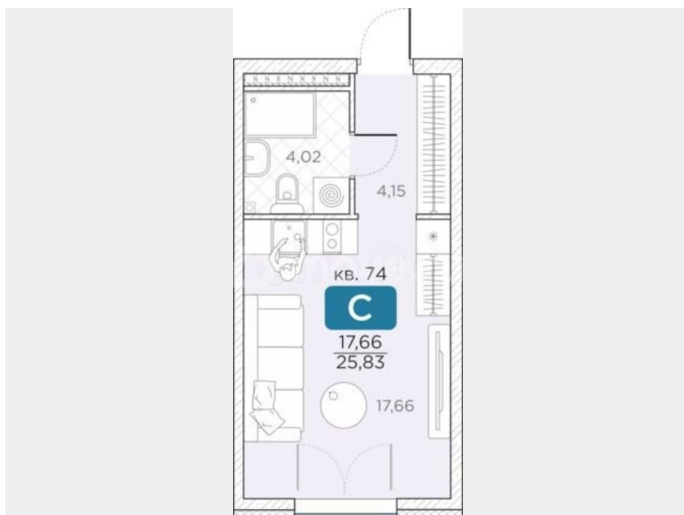

и гардеробных комнат, а так же с балконом или террасой. В жилом комплексе «Гильдия» создана продуманная внутренняя инфраструктура для полноценного отдыха и работы. В жилом комплексе есть бизнес-лаундж, фитнес-зал для индивидуальных тренировок, двухсветное гранд-лобби. В каждом подъезде оборудованы колясочные, а в подземном паркинге — келлеры для хранения сезонных вещей и крупногабаритного спортивного инвентаря. В распоряжении жильцов — просторный подземный паркинг на 93 машины, в который можно попасть с жилых этажей на любом из лифтов. Центральным элементом придомовой территории стала живописная водная гладь, окруженная продуманным до мелочей авторским озеленением. В центре двора уютная терраса-пергола для посиделок. Расположение ЖК «Гильдия» в Санкт-Петербурге позволяет наслаждаться всеми преимуществами центра, оставаясь в стороне от шумных туристических маршрутов. Близость к деловым районам и транспортным узлам экономит время на ежедневные поездки, а соседство с историческими памятниками создаёт особую среду для жизни.