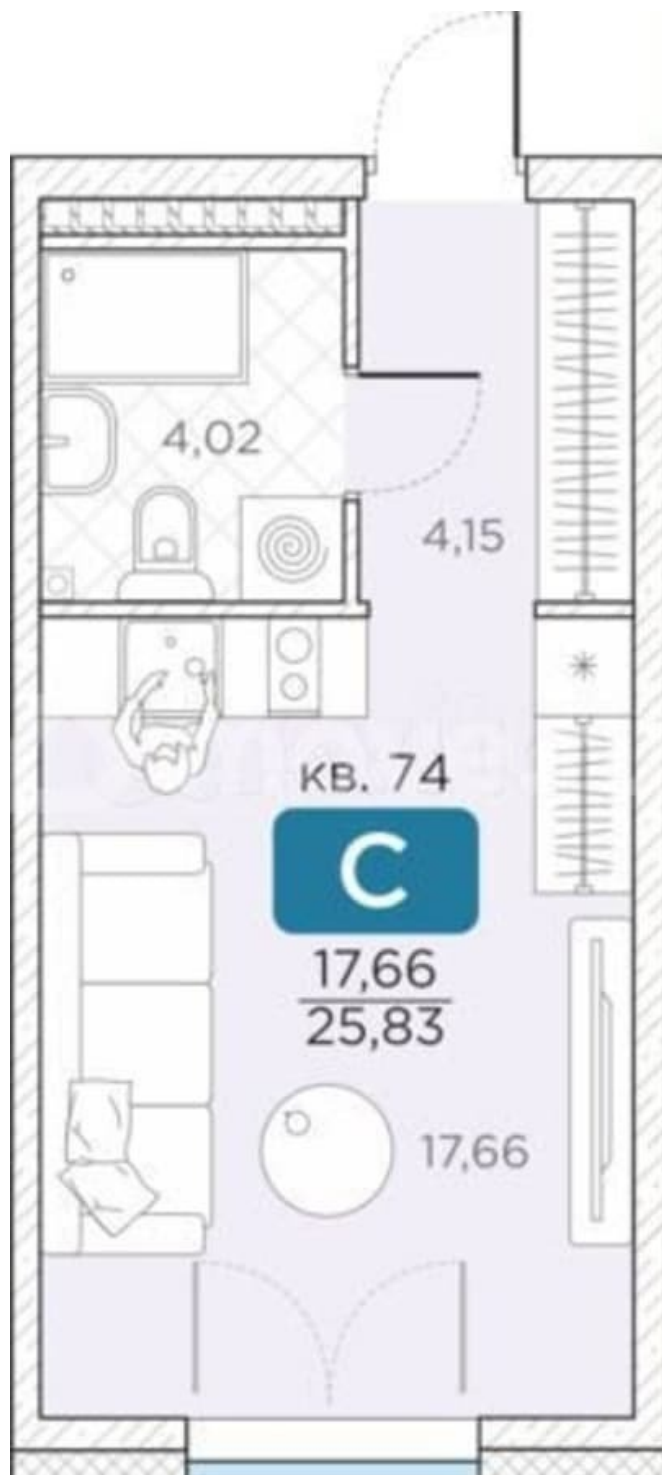

🕒 Создано: 17.02.2026 в 01:33

🔄 Обновлено: 03.04.2026 в 01:39

**отдел продаж, ГК «Балтийская
Коммерция»**

89251234567

Санкт-Петербург, ул. Новгородская, 14а

18 210 150 ₹

Санкт-Петербург, ул. Новгородская, 14а

Улица

[улица Новгородская](#)

для заметок

Квартира

Общая площадь

25.8 м²

Этаж

4/10

Детали объекта

Тип сделки

Продам

Раздел

[Квартиры](#)

Ремонт

без отделки

Квартира в новостройке

да

Описание

ЖК «Гильдия» — дом бизнес-класса в самом центре Санкт-Петербурга, в историческом квартале Пески. Престижная локация, архитектура с характером. Более 40 видов уникальных планировок. Вы сможете выбрать квартиру по количеству комнат, окон, высоте потолков, наличию дополнительных санузлов