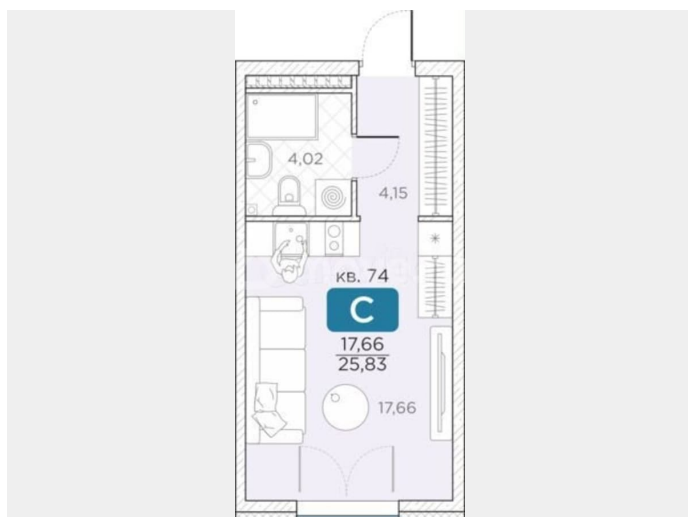

и гардеробных комнат, а так же с балконом или террасой. В жилом комплексе «Гильдия» создана продуманная внутренняя инфраструктура для полноценного отдыха и работы. В жилом комплексе есть бизнес-лаундж, фитнес-зал для индивидуальных тренировок, двухсветное гранд-лобби. В каждом подъезде оборудованы колясочные, а в подземном паркинге — келлеры для хранения сезонных вещей и крупногабаритного спортивного инвентаря. В распоряжении жильцов — просторный подземный паркинг на 93 машины, в который можно попасть с жилых этажей на любом из лифтов. Центральным элементом придомовой территории стала живописная водная гладь, окруженная продуманным до мелочей авторским озеленением. В центре двора уютная терраса-пергола для посиделок. Расположение ЖК «Гильдия» в Санкт-Петербурге позволяет наслаждаться всеми преимуществами центра, оставаясь в стороне от шумных туристических маршрутов. Близость к деловым районам и транспортным узлам экономит время на ежедневные поездки, а соседство с историческими памятниками создаёт особую среду для жизни.