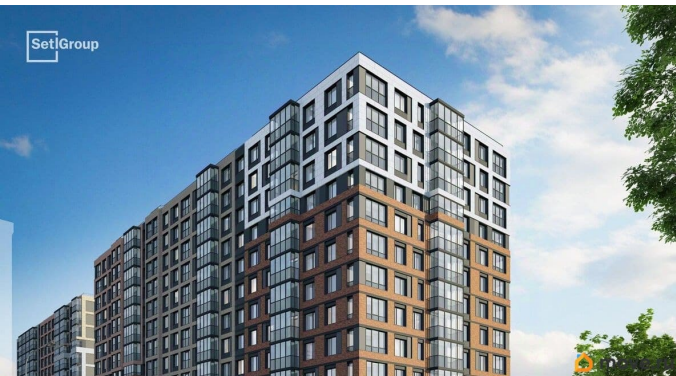

Студия, 25.93м²

- Кол-во комнат 1
- Этаж 11 из 12
- Общая площадь 25.93м²
- Жилая площадь 18.48м²