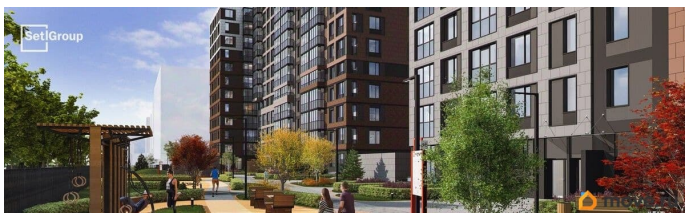

Студия, 25.93м²

- Кол-во комнат 1
- Этаж 11 из 12
- Общая площадь 25.93м²
- Жилая площадь 18.48м²