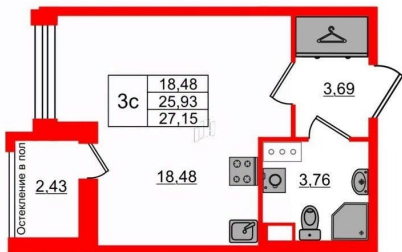

Улица

[проспект Обуховской Обороны](#)

Квартира

Высота потолков

2.77 м

Жилая площадь

18.5 м²

Общая площадь

 **Петербургская Недвижимость**

Студия, 25.93м²

- Кол-во комнат 1
- Этаж 11 из 12
- Общая площадь 25.93м²
- Жилая площадь 18.48м²

с отделкой

Квартира в новостройке

да

Год сдачи

3 квартал 2026 г.

Студия, 25.93м²

- Кол-во комнат 1
- Этаж 11 из 12
- Общая площадь 25.93м²
- Жилая площадь 18.48м²

Move.ru - вся недвижимость России