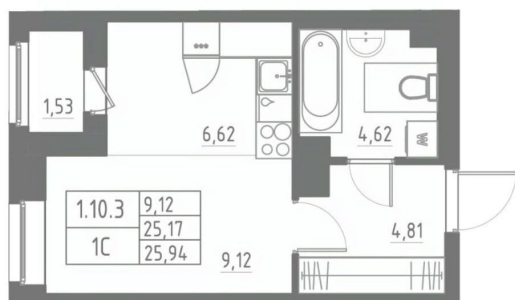

межэтажных перекрытий, шумозащитные окна, малозумные лифты Light-in - в квартирах устанавливаются широкоформатные окна, увеличены на 30%. Высота подоконников на уровне 60 см от пола. Vent-in - в каждой комнате есть клапаны индивидуальной вентиляции, которые обеспечивают приток свежего воздуха с улицы. inHOME умный дом в каждой квартире Интеллектуальная цифровая система, которая позволит дистанционно решать бытовые вопросы, управлять квартирой и экономить на оплате коммунальных услуг. В состав inHOME входят: IP-домофон, Face key, «умные» счетчики, датчики протечки, дистанционное отключение розеток, и т.д. Паркинг Подземный паркинг с доступом на лифте Локация - м. Звездная и м. Купчино 10 мин. на машине - КАД 5 мин. на машине - Пулковое 15 мин. на машине - Невский проспект 35 мин. на машине

move.ru