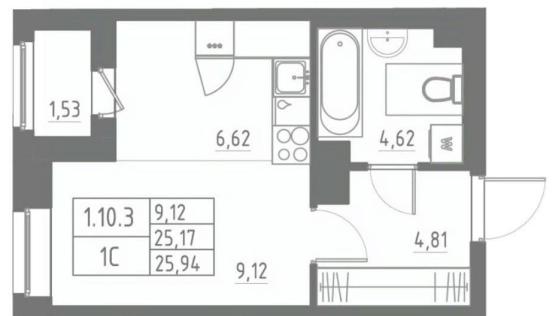

Квартира

Высота потолков

2.7 м

Жилая площадь

9.1 м²

Площадь кухни

6.6 м²

Общая площадь

25.94 м²

Этаж

11/12

Детали объекта

Тип сделки

Продам

Раздел

[Квартиры](#)

Тип балкона

лоджия

Тип санузла

совмещенный

Вид из окна

во двор

Ремонт

 move.ru