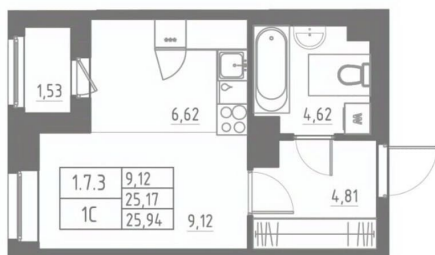

межэтажных перекрытий, шумозащитные окна, малозумные лифты Light-in - в квартирах устанавливаются широкоформатные окна, увеличены на 30%. Высота подоконников на уровне 60 см от пола. Vent-in - в каждой комнате есть клапаны индивидуальной вентиляции, которые обеспечивают приток свежего воздуха с улицы. inHOME умный дом в каждой квартире Интеллектуальная цифровая система, которая позволит дистанционно решать бытовые вопросы, управлять квартирой и экономить на оплате коммунальных услуг. В состав inHOME входят: IP-домофон, Face key, «умные» счетчики, датчики протечки, дистанционное отключение розеток, и т.д. Паркинг Подземный паркинг с доступом на лифте Локация - м. Звездная и м. Купчино 10 мин. на машине - КАД 5 мин. на машине - Пулковское шоссе 15 мин. на машине - Невский проспект 35 мин. на машине

move.ru