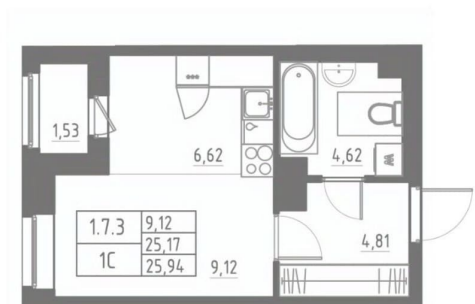

Квартира

Высота потолков

2.7 м

Жилая площадь

9.1 м²

Площадь кухни

6.6 м²

Общая площадь

25.94 м²

Этаж

7/12

Детали объекта

Тип сделки

Продам

Раздел

[Квартиры](#)

Тип балкона

лоджия

Тип санузла

совмещенный

Вид из окна

во двор

Ремонт

 move.ru