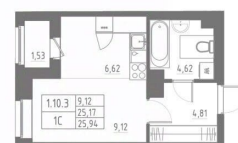

9.1 м²

Площадь кухни

6.6 м²

Общая площадь

25.94 м²

Этаж

11/12

Детали объекта

Вид из окна

во двор

Ремонт

A⁺
ПЛОЩАДЬ КОМНАТ ЭТАЖ
25.94 11

с отделкой

Квартира в новостройке

да

Год сдачи