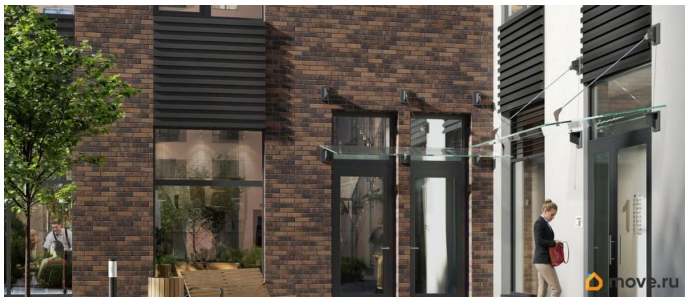

решать бытовые вопросы, управлять квартирой и экономить на оплате коммунальных услуг. В состав inHOME входят: IP-домофон, Face key, «умные» счетчики, датчики протечки, дистанционное отключение розеток, и т.д. Паркинг
Подземный паркинг с доступом на лифте
Локация - м. Звездная и м. Купчино 10 мин.
на машине - КАД 5 мин. на машине - Пулковское шоссе 15 мин.
на машине - Невский проспект 35 мин. на машине #26Ds4c