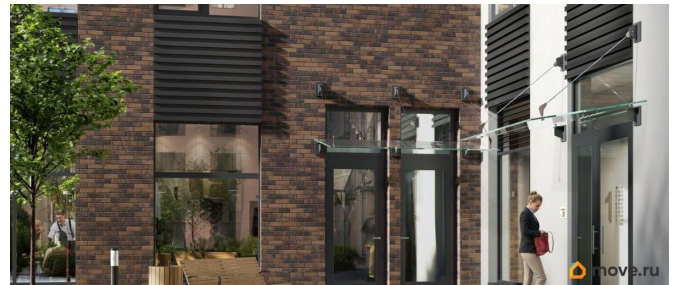

Квартира в новостройке

да

Год сдачи

3 квартал 2028 г.

лифт

Описание

Аквилон Солар — это пространство нового городского ритма, где свет становится частью архитектуры, а форма — отражением внутренней гармонии. Здесь всё подчинено идее современного комфорта и спокойной уверенности в завтрашнем дне. Дом стремится стать естественным продолжением жизни: сбалансированной, продуманной, наполненной энергией света и движения. Это место, где архитектура не давит, а поддерживает, где город чувствуется, но не мешает, и где каждая деталь говорит о вкусе, внимании и уважении к человеку. Преимущества

Повышенная инсоляция квартир Планировки продуманные до мелочей Большие кухни-гостиные до 27,3м² Мастер-спальни Высота потолков до 2,85 м Увеличенные окна Школы и детские сады в пешей доступности Экопарк на 3 гектара Отделка квартир Чистовая отделка в трех цветовых решениях: Sand, Terra и Graphite Дозаказ для любой квартиры