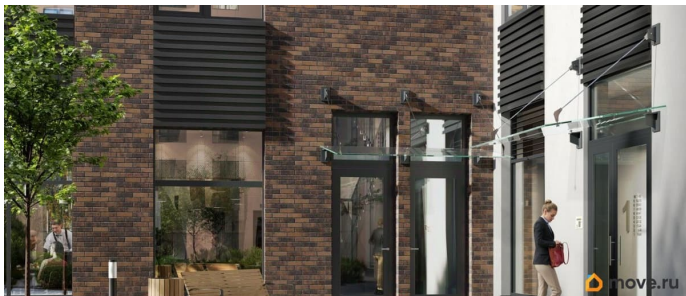

Аквилон
СОЛАР

3 вида чистовой отделки

A+

ПЛОЩАДЬ КОМНАТ ЭТАЖ
35.94 move.ru