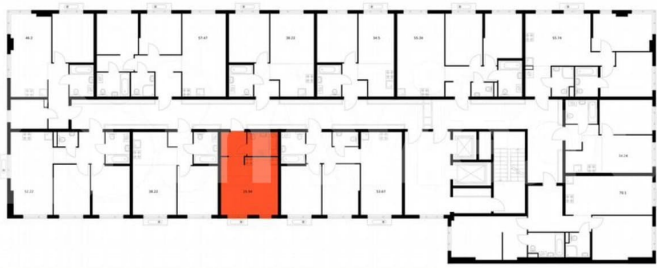

ПИК
Таллинский
парк
Площадь
25,94 м²