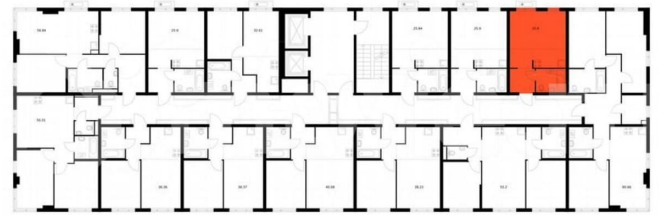

ПИК, ПИК

89251234567

Создано: 04.04.2026 в 05:46

Обновлено: 04.04.2026 в 05:46

Ленинградская область, Ломоносовский район, поселок Новоселье, ул. Невская, стр. 4.1

4 926 180 ₽

Ленинградская область, Ломоносовский район, поселок Новоселье, ул. Невская, стр. 4.1

Шоссе

[Волхонское](#)

Квартира

Общая площадь

25.9 м²

Этаж

11/12

Детали объекта

Тип сделки

Продам

Раздел

[Квартиры](#)

Ремонт

с отделкой

Квартира в новостройке

да

Описание

Продаётся квартира-студия площадью 25.90 кв.м на 11 этаже 12 этажного дома (Корпус 4.1, секция 4) проекта ПИК Таллинский парк. Светлый просторный подъезд на уровне

для заметок