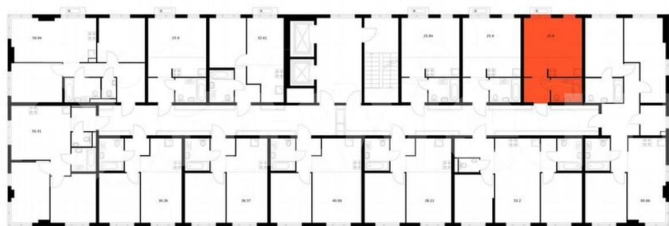

земли, функциональная планировка, большие окна, с отделкой. «Таллинский парк» — проект в Ленинградской области, в районе Новоселье. До станции метро «Проспект Ветеранов» — 15 минут на автомобиле, а до КАД можно доехать всего за 4 минуты. «Таллинский парк» включает 16 жилых домов, детский сад и школу. В проекте появится центральный сквер с обильным озеленением, а через весь квартал протянутся широкие пешеходные бульвары. В зелёных дворах-парках будут оборудованы современные детские и спортивные площадки, обустроены места для отдыха. На первых этажах разместятся магазины, кафе и другие сервисы. Район Новоселье активно развивается в городском формате: здесь уже работают детские сады, школа и магазины. Для любителей зимних видов спорта открыта круглосуточная ледовая арена. За покупками и развлечениями также можно быстро доехать: 10 минут — и вы в гипермаркетах Лента, Лемана ПРО и Окей. В 10 минутах на автомобиле находится Финский залив, на берегу которого расположились объекты культурного наследия. Рядом — Константиновский парк с отреставрированным дворцом, а чуть дальше расположена усадьба Знаменка. В великолепном Петергофе вы будете уже через 20 минут. Артикул - 1026783