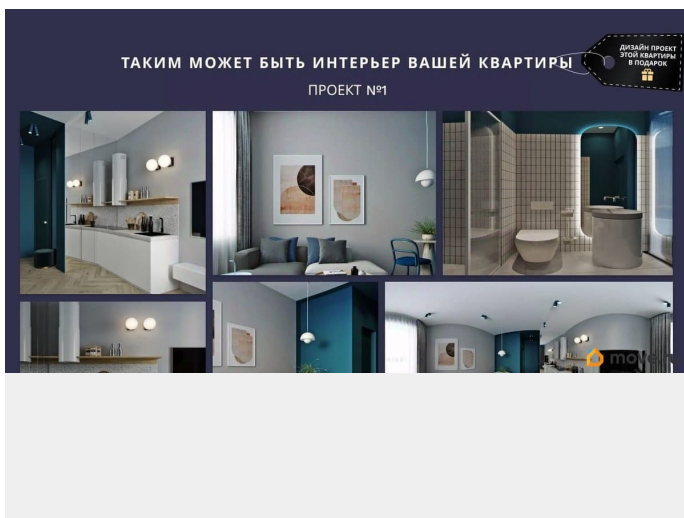

гипермаркеты, школы и детские сады; •
Театры, парки и культурные объекты. У вас
остались вопросы? Звоните! Наши
специалисты готовы проконсультировать вас
ежедневно с 10:00 до 19:00. Не упустите
выгодное предложение!