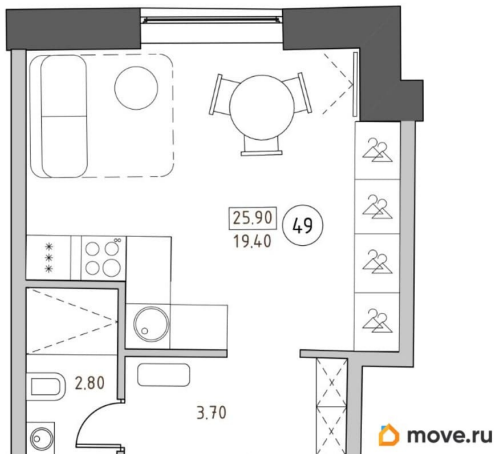

Move.ru - вся недвижимость России