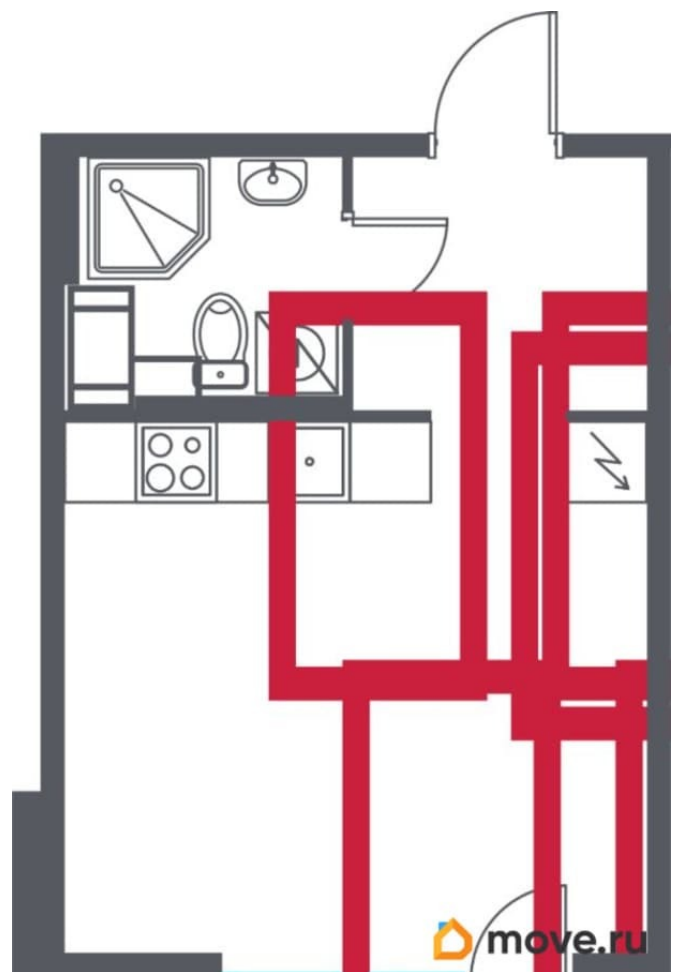

Квартира

Высота потолков

2.7 м

Общая площадь

25.9 м²

Этаж

5/10

Детали объекта

лифт

Описание

Продаётся студия в строящемся доме (Корпус 3 (уч. 1)), срок сдачи: I-кв. 2027, общей площадью 25.9 кв.м., на 5 этаже. Новый жилой комплекс «Город-спутник Южный» от застройщика «ЗАСТРОЙ» расположен по адресу: г. Санкт-Петербург, Пушкинский