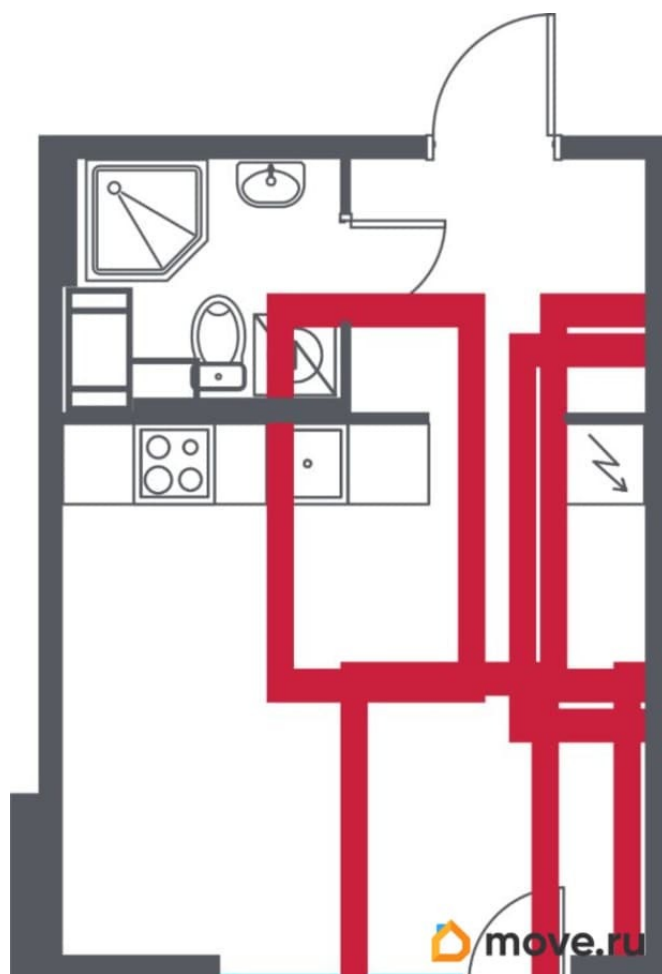

🕒 Создано: 01.04.2026 в 07:03

🔄 Обновлено: 01.04.2026 в 18:52

5 190 000 ₹

Округ

[СПБ, Пушкинский район](#)

Квартира

Общая площадь

25.9 м²

Этаж

7/10

Детали объекта

Тип сделки

Продам

Раздел

[Квартиры](#)

Квартира в новостройке

да

Год сдачи

1 квартал 2027 г.

лифт

Описание

Продаётся студия в строящемся доме (Корпус 3 (уч. 1)), срок сдачи: I-кв. 2027, общей площадью 25.9 кв.м., на 7 этаже. Новый жилой комплекс «Город-спутник Южный» от застройщика «ЗАСТРОЙ» расположен по адресу: г. Санкт-Петербург, Пушкинский район, г. Пушкин, тер.Лесное, уч.4

<https://spb.move.ru/objects/9293029606>

**Отдел продаж, Бесплатная
консультация**

79675871107

для заметок