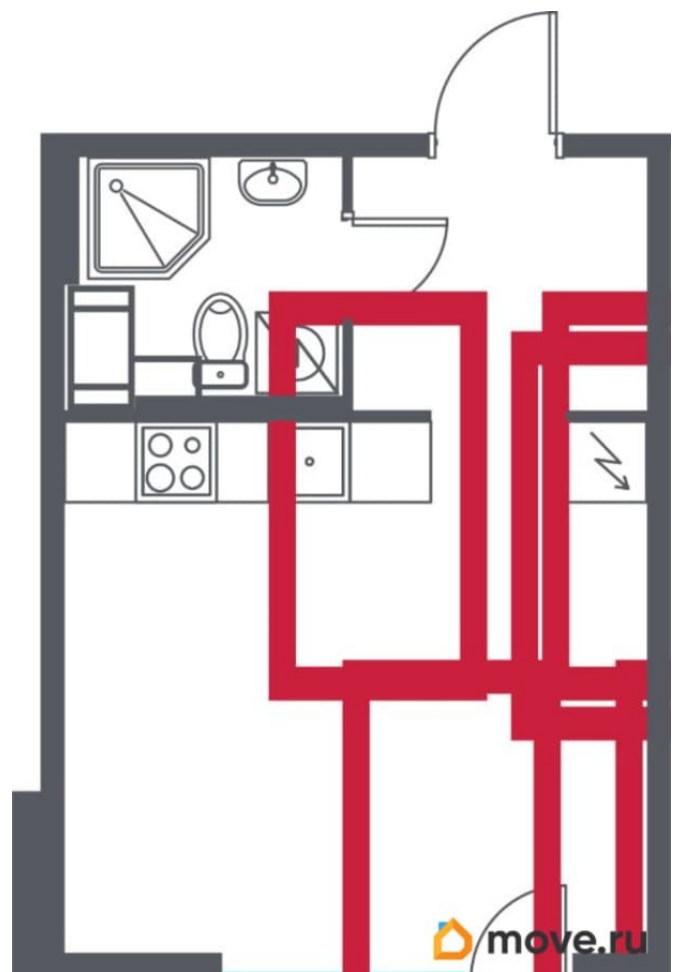

Квартира

Общая площадь

25.9 м²

Этаж

6/10

Детали объекта

Тип сделки

Продам

Раздел

[Квартиры](#)

Квартира в новостройке

да

Год сдачи

1 квартал 2027 г.

лифт

Описание

Продаётся студия в строящемся доме (Корпус 3 (уч. 1)), срок сдачи: I-кв. 2027, общей площадью 25.9 кв.м., на 6 этаже. Новый жилой комплекс «Город-спутник Южный» от застройщика «ЗАСТРОЙ» расположен по адресу: г. Санкт-Петербург, Пушкинский район, г. Пушкин, тер.Лесное, уч.4