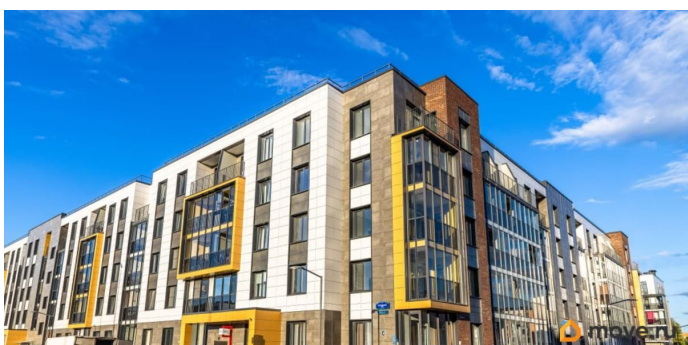

### Описание

Готовая студия 25,87 м² ЧИСТОВОЙ РЕМОНТ В ПОДАРОК Не тратьте месяцы и миллионы на ремонт — заезжайте и живите! Студия 25,87 м² уже готова. Квартира с высокими потолками 3 метра в ЖК Парадный ансамбль — всего 10 минут до метро и 15 минут до аэропорта Пулково! Параметры квартиры: Общая площадь 25,87 м² 4 этаж Высокие потолки 2,77 м Теплый пол Есть балкон Чистовая отделка - экономия до 1 млн ? на ремонте ----- НАПИШИТЕ НАМ ПРЯМО СЕЙЧАС, чтобы забронировать квартиру по цене ниже рынка -----  
---- Инфраструктура и плюсы района: 4 школы + 8 детских садов — дети под присмотром Инновационный Лицей SetI — на территории ЖК! SetISport — стадион и спортплощадки Пешеходный бульвар с водоемом — прогулки без машины Закрытая территория + подземный паркинг — безопасность 24/7 Живописные пригороды рядом: Пушкин, Петергоф, Павловск и быстрый выезд в любую точку (20 минут до КАД) Почему наше предложение выгоднее всего на рынке? Цена ниже рынка — продаем квартиры инвесторов напрямую Полная цена в договоре — никаких серых схем, чистая сделка Юрист с 10-летним опытом — бесплатно проверяет каждый документ Сделка под ключ — вы получаете зарегистрированные документы, не бегая по инстанциям Бесплатная приёмка с экспертом — профессиональная проверка квартиры в подарок! ЗВОНИТЕ, чтобы записаться на показ и получить бесплатную консультацию юриста по сделке