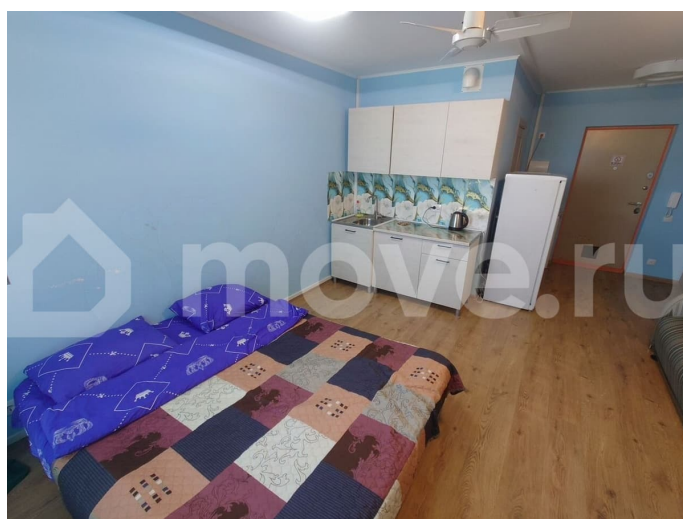

Продам

Раздел

[Квартиры](#)

Квартира в новостройке

да

Описание

Продается студия в монолитном доме 2022 года постройки. Квартира расположена на 8 этаже, вид из окон на город. В квартире выполнен косметический ремонт, установлены панорамные окна, которые наполняют помещение естественным светом. Кухонная зона оборудована необходимой техникой. В комнате есть шкафы для хранения вещей и удобный диван. В санузле установлена ванная. Во дворе закрытая территория с детской площадкой, что

создает комфортные условия для проживания семьи. В доме имеются четыре пассажирских и один грузовой лифт.

Move.ru - вся недвижимость России