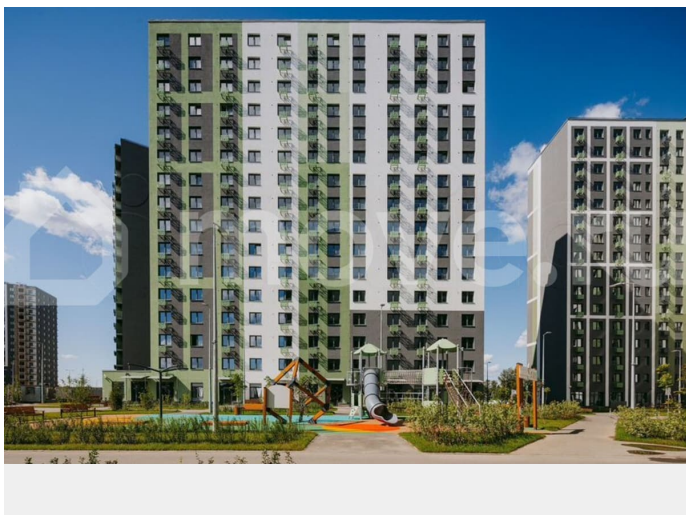

с отделкой

Квартира в новостройке

да

Описание

Цена действует при 100% оплате и на определенные ипотечные программы. Подробности — в отделе продаж по телефону. Продается студия в ЖК «ЛСР. Ржевский парк» на 2 этаже. Общая площадь составляет 25.00 кв. м. Квартира с чистовой отделкой. Жилой комплекс «ЛСР. Ржевский парк» располагается по адресу Ленинградская область, Всеволожский район, Ковалёво пос.. ЛСР. Ржевский парк —

Расположение комплекса: • 13 минут до ж/д станции «Ковалёво»; • 30 минут до центра Санкт-Петербурга на автомобиле; • 26 минут до Финляндского вокзала. Квартира сдаётся с готовой отделкой из современных экологичных материалов: ламинированные межкомнатные двери, двухкамерные стеклопакеты, флизелиновые обои, качественный матовый ламинат с фактурой дерева, керамическая плитка. Между домами будут устроены бульвары, пешеходные и велодорожки, игровые и спортивные площадки, зоны отдыха для детей и взрослых. На первых этажах находятся кофейные, магазины, кафе и сервисные службы. На территории построят 4 школы, 9 детских садов, 2 спортивных комплекса, поликлинику, станцию скорой помощи и пожарное депо. Первый детский сад откроется уже в 2025 году. Преимущества комплекса: • Рядом лесопарк и Ладожское озеро • Живописные виды из окон • Безбарьерная среда • Развитая социальная инфраструктура • Умный дом • Двор без машин Успейте приобрести квартиру на выгодных условиях! Чтобы узнать подробности, обращайтесь за консультацией по телефону.