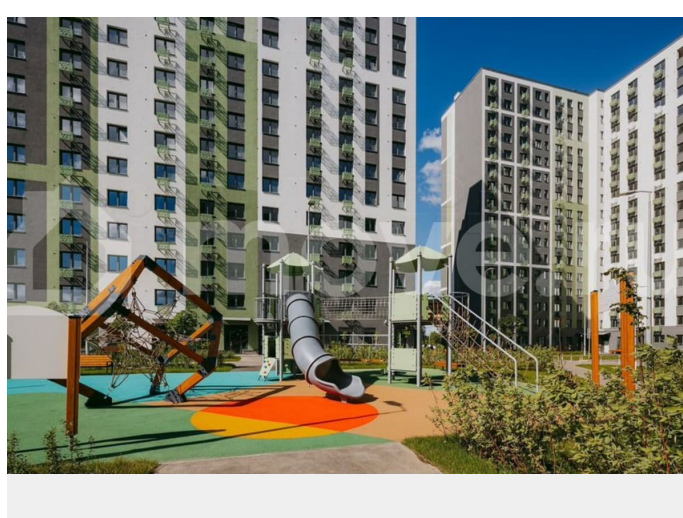

с отделкой

Квартира в новостройке

да

Описание

Цена действует при 100% оплате и на определенные ипотечные программы. Подробности — в отделе продаж по телефону. Продается студия в ЖК «ЛСР. Ржевский парк» на 2 этаже. Общая площадь составляет 25.00 кв. м. Квартира с чистовой отделкой. Жилой комплекс «ЛСР. Ржевский парк» располагается по адресу Ленинградская область, Всеволожский район, Ковалёво пос.. ЛСР. Ржевский парк —

Расположение комплекса: • 13 минут до ж/д станции «Ковалёво»; • 30 минут до центра Санкт-Петербурга на автомобиле; • 26 минут до Финляндского вокзала. Квартира сдаётся с готовой отделкой из современных экологичных материалов: ламинированные межкомнатные двери, двухкамерные стеклопакеты, флизелиновые обои, качественный матовый ламинат с фактурой дерева, керамическая плитка. Между домами будут устроены бульвары, пешеходные и велодорожки, игровые и спортивные площадки, зоны отдыха для детей и взрослых. На первых этажах находятся кофейные, магазины, кафе и сервисные службы. На территории построят 4 школы, 9 детских садов, 2 спортивных комплекса, поликлинику, станцию скорой помощи и пожарное депо. Первый детский сад откроется уже в 2025 году. Преимущества комплекса: • Рядом лесопарк и Ладожское озеро • Живописные виды из окон • Безбарьерная среда • Развитая социальная инфраструктура • Умный дом • Двор без машин Успейте приобрести квартиру на выгодных условиях! Чтобы узнать подробности, обращайтесь за консультацией по телефону.