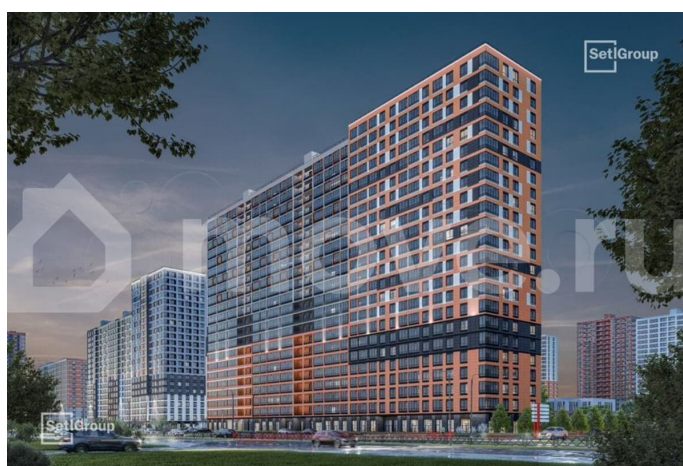

Что особенного в ЖК «Город звезд»? •
Инновационный Лицей Setl с оригинальной архитектурной концепцией и уникальной образовательной средой • Четыре тематические площади отдыха с разнообразным благоустройством • Аллея Звёзд - променад протяженностью 5 км с ландшафтным озеленением, зонами отдыха и велодорожкой • Выход на набережную реки Утки, где можно порыбачить или взять напрокат лодку • Единая входная группа с ресепшен и подземный паркинг • Невский лесопарк под окнами - всегда свежий воздух и полноценный отдых на природе гз, gorod Город звезд