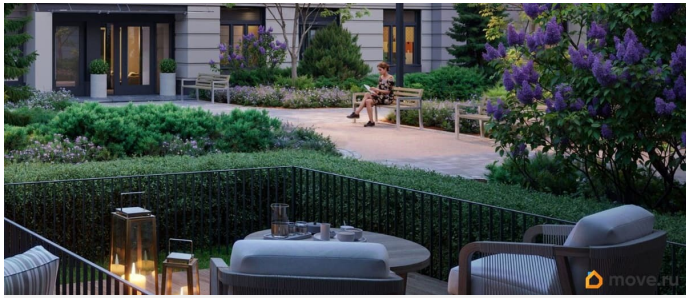

Студия **25м** **1 из 4**
площадь этаж

Пулково Лейк

Комфорт-класс Чистовая

Квартира на берегу озера

move.ru