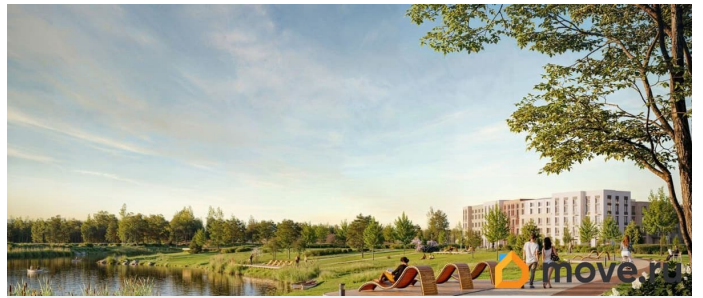

Студия **25м** **1 из 4**
площадь этаж

Пулково Лейк

Комфорт-класс Чистовая

Квартира на берегу озера

move.ru