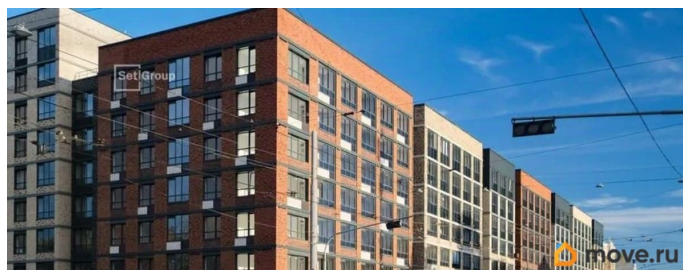

## Описание

Продается просторная студия в жилом комплексе «Astra Marine» в активно развивающемся Невском районе. До метро можно добраться пешком всего за 10 минут. Удобная, классическая, функциональная европланировка, просторная прихожая 3.38 м?. Общая площадь студии - 25 м?, жилая 18.24 м?, высота потолка 2.75 м. Квартира продается с отделкой «NORD LINE WHITE BK». Что особенного в ЖК «Astra Marine»? • Первая береговая линия Невы с выходом на набережную с ротондой и рекреационными зонами • Впечатляющие виды на акваторию Невы • 1 км до метро Елизаровская, 3 км до центра города • Центральная входная группа • Дворы - патио с арт - объектами