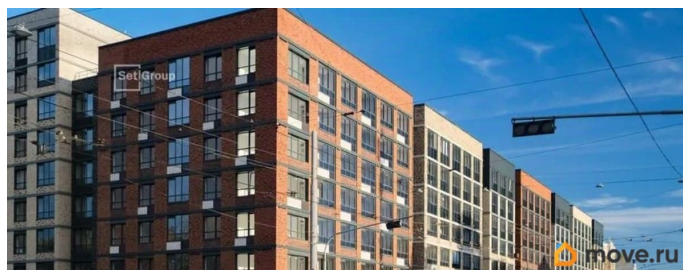

Описание

Продается просторная студия в жилом комплексе «Astra Marine» в активно развивающемся Невском районе. До метро можно добраться пешком всего за 10 минут. Удобная, классическая, функциональная европланировка, просторная прихожая 3.38 м?. Общая площадь студии - 25 м?, жилая 18.24 м?, высота потолка 2.75 м. Квартира продается с отделкой «NORD LINE WHITE BK». Что особенного в ЖК «Astra Marine»? • Первая береговая линия Невы с выходом на набережную с ротондой и рекреационными зонами • Впечатляющие виды на акваторию Невы • 1 км до метро Елизаровская, 3 км до центра города • Центральная входная группа • Дворы - патио с арт - объектами