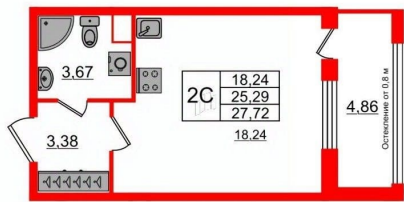

Общая площадь

25 м<sup>2</sup>

Этаж

1/9

**Детали объекта**

Тип сделки

Продам

Раздел

## Описание

Продается просторная студия в жилом комплексе «Astra Marine» в активно развивающемся Невском районе. До метро можно добраться пешком всего за 10 минут. Удобная, классическая, функциональная европланировка, просторная прихожая 3.38 м?. Общая площадь студии - 25 м?, жилая 18.24 м?, высота потолка 2.75 м. Квартира продается с отделкой «NORD LINE WHITE BK». Что особенного в ЖК «Astra Marine»? • Первая береговая линия Невы с выходом на набережную с ротондой и рекреационными зонами • Впечатляющие виды на акваторию Невы • 1 км до метро Елизаровская, 3 км до центра города • Центральная входная группа • Дворы - патио с арт - объектами

**Петербургская Недвижимость**

**Студия, 25м<sup>2</sup>**

- Кол-во комнат 1
- Этаж 1 из 9
- Общая площадь 25м<sup>2</sup>
- Жилая площадь 18.24м<sup>2</sup>

move.ru

Move.ru - вся недвижимость России