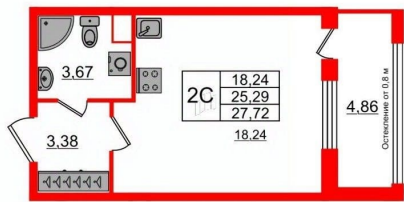

[проспект Обуховской Обороны](#)

Квартира

Жилая площадь

18.2 м²

Общая площадь

25 м²

Этаж

1/9

Описание

Продается просторная студия в жилом комплексе «Astra Marine» в активно развивающемся Невском районе. До метро можно добраться пешком всего за 10 минут. Удобная, классическая, функциональная европланировка, просторная прихожая 3.38 м?. Общая площадь студии - 25 м?, жилая 18.24 м?, высота потолка 2.75 м. Квартира продается с отделкой «NORD LINE WHITE BK». Что особенного в ЖК «Astra Marine»? • Первая береговая линия Невы с выходом на набережную с ротондой и рекреационными зонами • Впечатляющие виды на акваторию Невы • 1 км до метро Елизаровская, 3 км до центра города • Центральная входная группа • Дворы - патио с арт - объектами

Петербургская Недвижимость

Студия, 25м²

- Кол-во комнат 1
- Этаж 1 из 9
- Общая площадь 25м²
- Жилая площадь 18.24м²

move.ru

Move.ru - вся недвижимость России