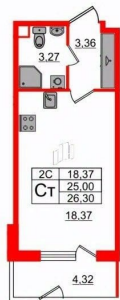

Жилая площадь

18.4 м²

Общая площадь

25 м²

Этаж

1/5

Детали объекта

Тип сделки

Студия, 25м²

- Кол-во комнат 1
- Этаж 1 из 5
- Общая площадь 25м²
- Жилая площадь 18.37м²

 move.ru

© Яндекс Яндекс Карты

возможна ипотека, лифт, парковка

Описание

Продается просторная студия от застройщика в жилом комплексе «Парадный ансамбль» в престижном Московском районе. До метро можно добраться на транспорте всего за 20 минут. Удобная, классическая, функциональная европланировка, просторная прихожая 3.36 м?. Общая площадь студии - 25 м?, жилая 18.37 м?, высота потолка 2.77 м. Квартира продается с отделкой «Норд Лайн светлый». Что особенного в ЖК «Парадный ансамбль»? • Уникальные квартиры. Хай Флет (High Flat) на последних этажах, палисадники у квартир на первом этаже, семейные секции, квартиры с саунами и окном в ванной • Масштабное малоэтажное строительство в престижном Московском районе • Рекреационные зоны: парадный парк в центре квартала, ручей с собственной набережной, центральная площадь, ресторанный комплекс и пешеходный бульвар • Фасады из керамогранита и кирпича с яркими и акцентными входными группами • Две самые большие площадки Setl Kids и Setl Sport • Инновационный Лицей Setl с оригинальной архитектурной концепцией и уникальной образовательной средой

Студия, 25м²

- Кол-во комнат 1
- Этаж 1 из 5
- Общая площадь 25м²
- Жилая площадь 18.37м²

Move.ru - вся недвижимость России