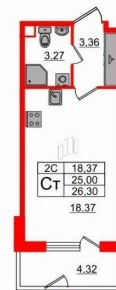

Жилая площадь

18.4 м²

Общая площадь

25 м²

Этаж

1/5

Детали объекта

Тип сделки

Студия, 25м²

- Кол-во комнат 1
- Этаж 1 из 5
- Общая площадь 25м²
- Жилая площадь 18.37м²

 move.ru

© Яндекс Яндекс Карты

возможна ипотека, лифт, парковка

Описание

Продается просторная студия от застройщика в жилом комплексе «Парадный ансамбль» в престижном Московском районе. До метро можно добраться на транспорте всего за 20 минут. Удобная, классическая, функциональная европланировка, просторная прихожая 3.36 м?. Общая площадь студии - 25 м?, жилая 18.37 м?, высота потолка 2.77 м. Квартира продается с отделкой «Норд Лайн светлый». Что особенного в ЖК «Парадный ансамбль»? • Уникальные квартиры. Хай Флет (High Flat) на последних этажах, палисадники у квартир на первом этаже, семейные секции, квартиры с саунами и окном в ванной • Масштабное малоэтажное строительство в престижном Московском районе • Рекреационные зоны: парадный парк в центре квартала, ручей с собственной набережной, центральная площадь, ресторанный комплекс и пешеходный бульвар • Фасады из керамогранита и кирпича с яркими и акцентными входными группами • Две самые большие площадки Setl Kids и Setl Sport • Инновационный Лицей Setl с оригинальной архитектурной концепцией и уникальной образовательной средой

Студия, 25м²

- Кол-во комнат 1
- Этаж 1 из 5
- Общая площадь 25м²
- Жилая площадь 18.37м²

Move.ru - вся недвижимость России