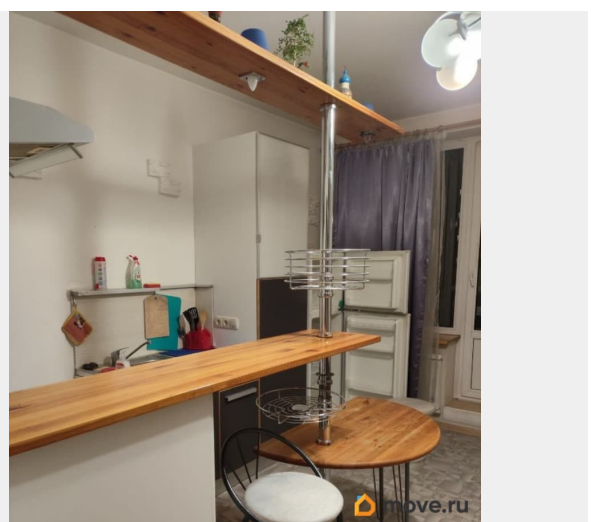

Ремонт

косметический

Квартира в новостройке

да

Покупка в ипотеку

да

возможна ипотека, лифт, парковка

Описание

Продается хорошая квартира с техникой и мебелью в районе с хорошо развитой инфраструктурой. Торговый центр, поликлиники, спортивный комплекс «Газпром» с бассейном, парк Строителей, церковь. Рядом остановки автобусов, до станции метро «Улица Дыбенко» 15 минут пешком. Есть машиноместо в подземном паркинге (за отдельную плату).