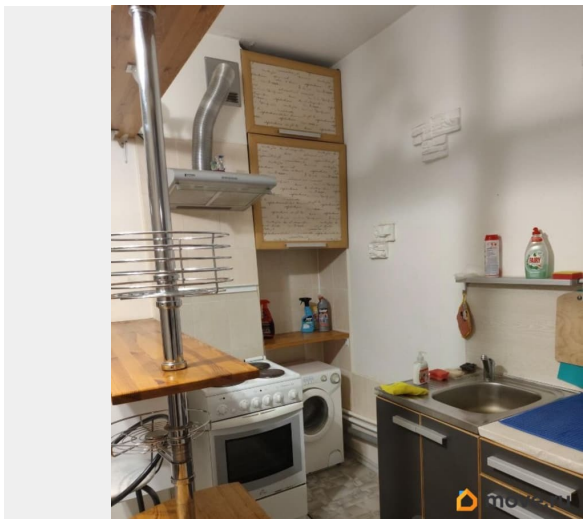

Ремонт

косметический

Квартира в новостройке

да

Покупка в ипотеку

да

возможна ипотека, лифт, парковка

Описание

Продается хорошая квартира с техникой и мебелью в районе с хорошо развитой инфраструктурой. Торговый центр, поликлиники, спортивный комплекс «Газпром» с бассейном, парк Строителей, церковь. Рядом остановки автобусов, до станции метро «Улица Дыбенко» 15 минут пешком. Есть машиноместо в подземном паркинге (за отдельную плату).