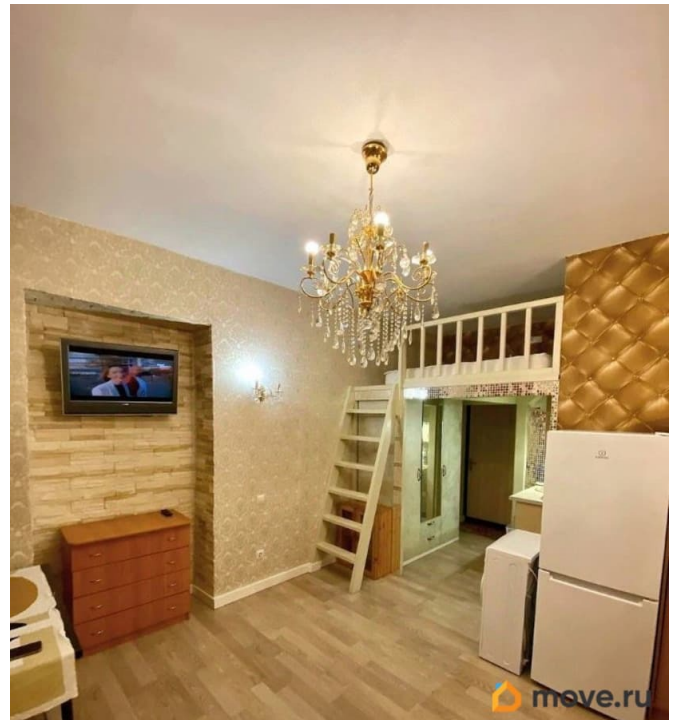

### Описание

для заметок

Продается уютная двухуровневая студия площадью комнаты по полу 22 кв.м. Оборудована совмещенным санузлом с ванной, небольшой встроенной кухней, мебелью и техникой. На окнах установлены стеклопакеты и решетки. Квартира полностью укомплектована. Можно въехать и жить. Дом расположен в самом центре Санкт-Петербурга, недалеко от набережной канала Грибоедова, в 15 минутах ходьбы до метро Садовая, Спасская и Сенная площадь. Рядом: школа, детский сад, взрослая и детская поликлиники, спортивный комплекс, магазины, аптека, небольшой сквер для прогулок. Прямая продажа, один взрослый собственник, никто не прописан. Долгов и обременений нет. Подходит под ипотеку. Показы в любое удобное время, по договоренности