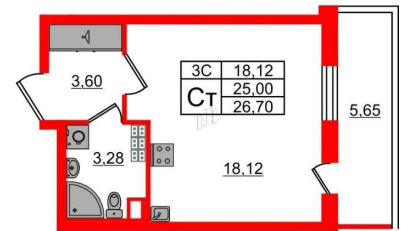

Общая площадь

25 м²

Этаж

4/5

Детали объекта

Тип сделки

Продам

Раздел

- Кол-во комнат 1
- Этаж 4 из 5
- Общая площадь 25м²
- Жилая площадь 18.12м²

© Яндекс **Яндекс Карты**

Описание

Продается просторная студия от застройщика в жилом комплексе «Парадный ансамбль» в престижном Московском районе.

До метро можно добраться на транспорте всего за 20 минут. Удобная, классическая, функциональная европланировка, просторная прихожая 3.6 м². Общая площадь студии - 25 м², жилая 18.12 м², высота потолка 2.77 м. Квартира продается с отделкой «Норд Лайн серый». Что особенного в ЖК «Парадный ансамбль»? •