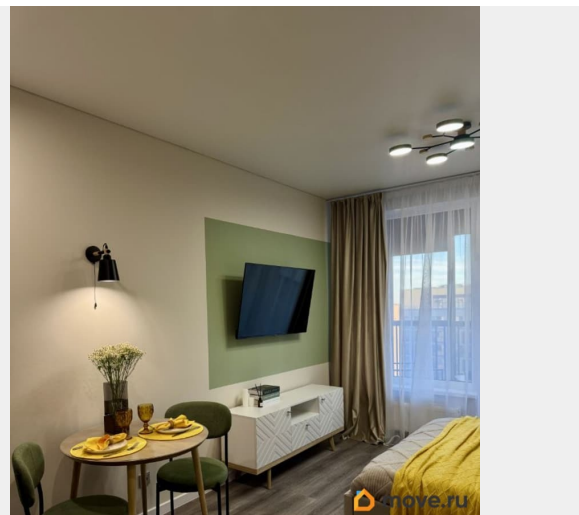

проходит новый пешеходный променад с фонтаном и многим другим. Велодорожка! О сделке: 1 взрослый собственник, материнский капитал не использован, никто не прописан, в собственности по ДДУ с 2022 года, обременение Сбербанка.

Задолженности по коммуналке нет. Быстрый выход на сделку. Звоните, с уведомлением организую просмотр замечательной квартиры.