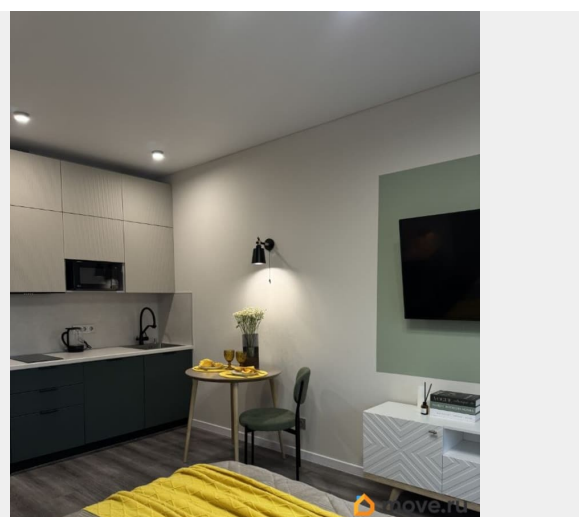

проходит новый пешеходный променад с фонтаном и многим другим. Велодорожка! О сделке: 1 взрослый собственник, материнский капитал не использован, никто не прописан, в собственности по ДДУ с 2022 года, обременение Сбербанка.

Задолженности по коммуналке нет. Быстрый выход на сделку. Звоните, с уведомлением организую просмотр замечательной квартиры.