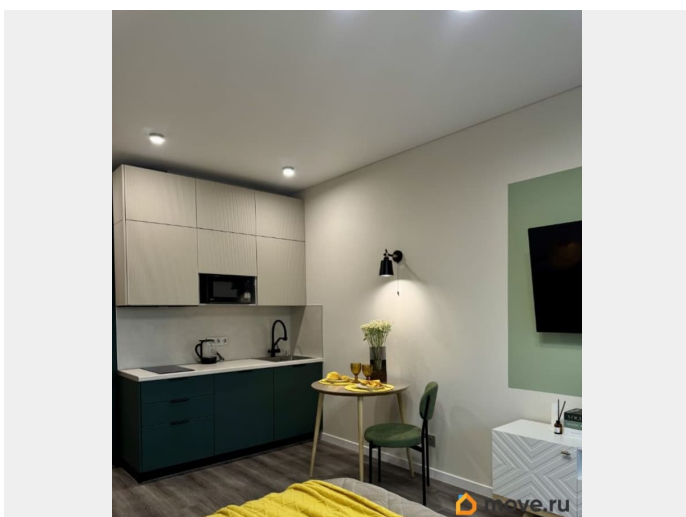

проходит новый пешеходный променад с фонтаном и многим другим. Велодорожка! О сделке: 1 взрослый собственник, материнский капитал не использован, никто не прописан, в собственности по ДДУ с 2022 года, обременение Сбербанка.

Задолженности по коммуналке нет. Быстрый выход на сделку. Звоните, с уведомлением организую просмотр замечательной квартиры.