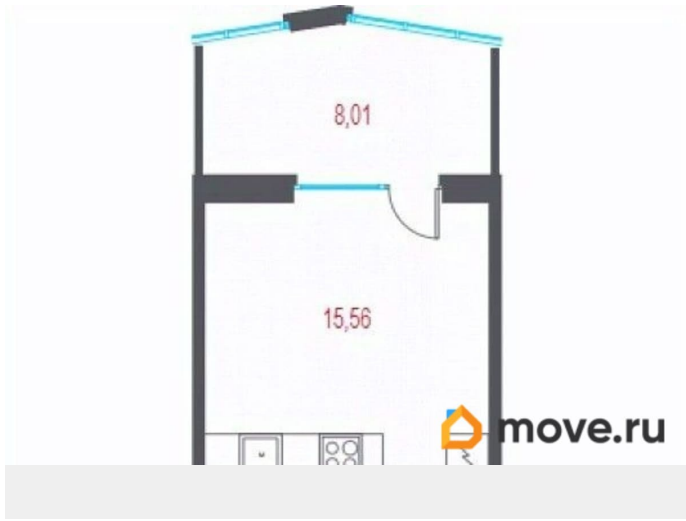

Move.ru - вся недвижимость России