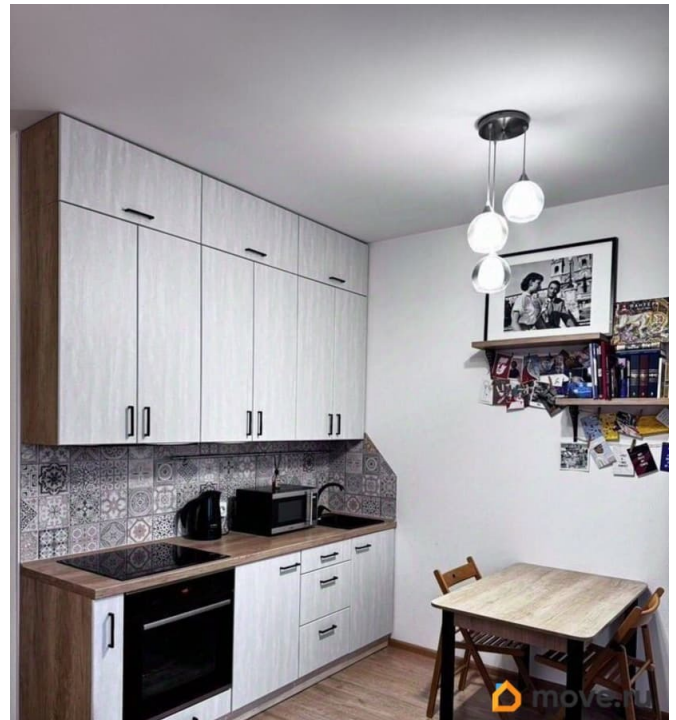

🕒 Создано: 01.04.2026 в 14:12

🔄 Обновлено: 01.04.2026 в 15:45

Санкт-Петербург, улица Плесецкая, 20к1

6 750 000 ₹

Санкт-Петербург, улица Плесецкая, 20к1

Округ

[СПБ, Приморский район](#)

Улица

[улица Плесецкая](#)

Квартира

Высота потолков

2.75 м

Жилая площадь

18 м²

Общая площадь

25 м²

Этаж

17/25

Детали объекта

Тип сделки

Продам

Раздел

[Квартиры](#)

Тип балкона

лоджия

Тип санузла

совмещенный

Вид из окна

на улицу

для заметок