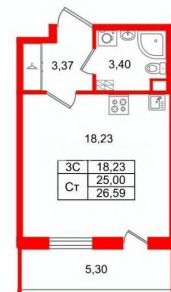

Жилая площадь

18.2 м²

Общая площадь

25 м²

Этаж

3/5

Детали объекта

Тип сделки

для заметок

 Петербургская Недвижимость

Студия, 25м²

- Кол-во комнат 1
- Этаж 3 из 5
- Общая площадь 25м²
- Жилая площадь 18.25м²

 move.ru

возможна ипотека, лифт

Описание

Продается просторная студия от застройщика в жилом комплексе «Парадный ансамбль» в престижном Московском районе. До метро можно добраться на транспорте всего за 20 минут. Удобная, классическая, функциональная европланировка, просторная прихожая 3.37 м?. Общая площадь студии - 25 м?, жилая 18.23 м?, высота потолка 2.77 м. Квартира продается с отделкой «Норд Лайн светлый». Что особенного в ЖК «Парадный ансамбль»? • Уникальные квартиры. Хай Флет (High Flat) на последних этажах, палисадники у квартир на первом этаже, семейные секции, квартиры с саунами и окном в ванной • Масштабное малоэтажное строительство в престижном Московском районе • Рекреационные зоны: парадный парк в центре квартала, ручей с собственной набережной, центральная площадь, ресторанный комплекс и пешеходный бульвар • Фасады из керамогранита и кирпича с яркими и акцентными входными группами • Две самые большие площадки Setl Kids и Setl Sport • Инновационный Лицей Setl с оригинальной архитектурной концепцией и уникальной образовательной средой

Студия, 25м²

- Кол-во комнат 1
- Этаж 3 из 5
- Общая площадь 25м²
- Жилая площадь 18.23м²

Move.ru - вся недвижимость России