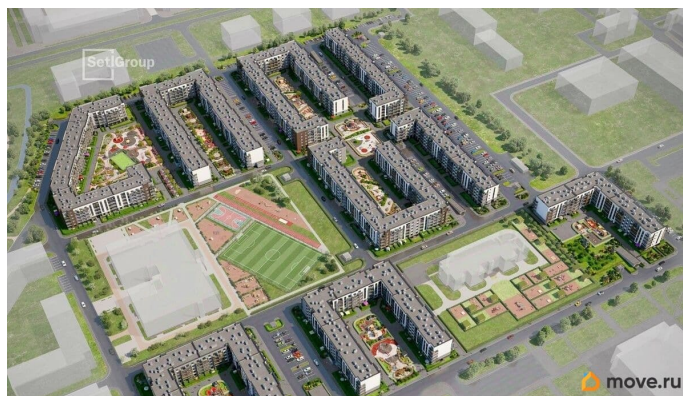

Студия, 25м²

- Кол-во комнат 1
- Этаж 3 из 5
- Общая площадь 25м²
- Жилая площадь 18.23м²