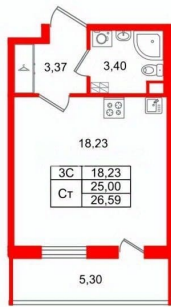

Жилая площадь

18.2 м²

Общая площадь

25 м²

Этаж

3/5

Детали объекта

Тип сделки

для заметок

 Петербургская Недвижимость

Студия, 25м²

- Кол-во комнат 1
- Этаж 3 из 5
- Общая площадь 25м²
- Жилая площадь 18.25м²

 move.ru

возможна ипотека, лифт

Описание

Продается просторная студия от застройщика в жилом комплексе «Парадный ансамбль» в престижном Московском районе. До метро можно добраться на транспорте всего за 20 минут. Удобная, классическая, функциональная европланировка, просторная прихожая 3.37 м?. Общая площадь студии - 25 м?, жилая 18.23 м?, высота потолка 2.77 м. Квартира продается с отделкой «Норд Лайн светлый». Что особенного в ЖК «Парадный ансамбль»? • Уникальные квартиры. Хай Флет (High Flat) на последних этажах, палисадники у квартир на первом этаже, семейные секции, квартиры с саунами и окном в ванной • Масштабное малоэтажное строительство в престижном Московском районе • Рекреационные зоны: парадный парк в центре квартала, ручей с собственной набережной, центральная площадь, ресторанный комплекс и пешеходный бульвар • Фасады из керамогранита и кирпича с яркими и акцентными входными группами • Две самые большие площадки Setl Kids и Setl Sport • Инновационный Лицей Setl с оригинальной архитектурной концепцией и уникальной образовательной средой

Студия, 25м²

- Кол-во комнат 1
- Этаж 3 из 5
- Общая площадь 25м²
- Жилая площадь 18.23м²

Move.ru - вся недвижимость России