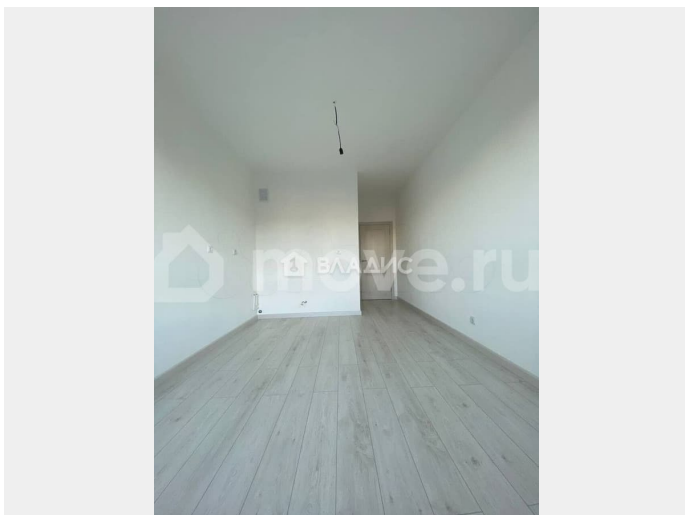

готова к проживанию (отделка + мебель/сантехника) Собственность: 1 взрослый собственник, прямая продажа
Обременение: Ипотека (Сбербанк), материнский капитал не использовался
Ключевые преимущества для покупателя 1. Коммерческий потенциал (козырная карта) Благодаря первому этажу и отдельному входу, студию можно использовать не только как жилье, но и как коммерческое помещение (салон красоты, массажный кабинет, педикюрная). Это редкость для квартиры такого уровня 2. Юридическая чистота Куплена без использования мат. капитала. 3. Качественная отделка Застройщик выполнил отделку: · Ламинат 33 класса (износостойкий). · Флизелиновые обои под покраску (легко обновить интерьер). · Полностью укомплектованный санузел (ванна, инсталляция, полотенцесушитель, зеркало с хранением). 4. Инфраструктура и локация ЖК расположен в экологичном районе (парки Сахарова, Полюстровский, Лесотехнической академии). Наличие подземного паркинга и закрытой территории (двор без машин) для студии на первом этаже — огромный плюс, так как решает вопросы безопасности и шумоизоляции. 1. Первый этаж: под окнами парковочные места для гостей . 2. Вентиляция: принудительная вентиляция.