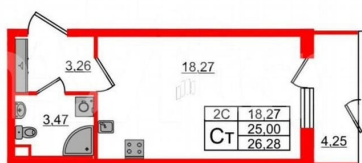

просторная прихожая 3.26 м?. Общая площадь студии - 25 м?, жилая - 18.27 м?, высота потолка 2.77 м. Квартира продается с отделкой «Норд Лайн светлый». Что особенного в ЖК «Парадный ансамбль»? • Инновационный Лицей Setl с оригинальной архитектурной концепцией и уникальной образовательной средой • Масштабное малоэтажное строительство в престижном Московском районе • Рекреационные зоны: парадный парк в центре квартала, ручей с собственной набережной, центральная площадь, ресторанный комплекс и пешеходный бульвар • Фасады из керамогранита и кирпича с яркими и акцентными входными группами • Две самые большие площадки Setl Kids и Setl Sport • Уникальные квартиры.High Flat на последних этажах, палисадники у квартир на первом этаже, семейные секции, квартиры с саунами и окном в ванной Парадный ансамбль, paradny ansambl, па

Петербургская Недвижимость

Студия, 25м²

- Кол-во комнат 1
- Этаж 1 из 5
- Общая площадь 25м²
- Жилая площадь 18.27м²
- Срок сдачи IV квартал 2026

Уникальные преимущества Квартира с палисадником