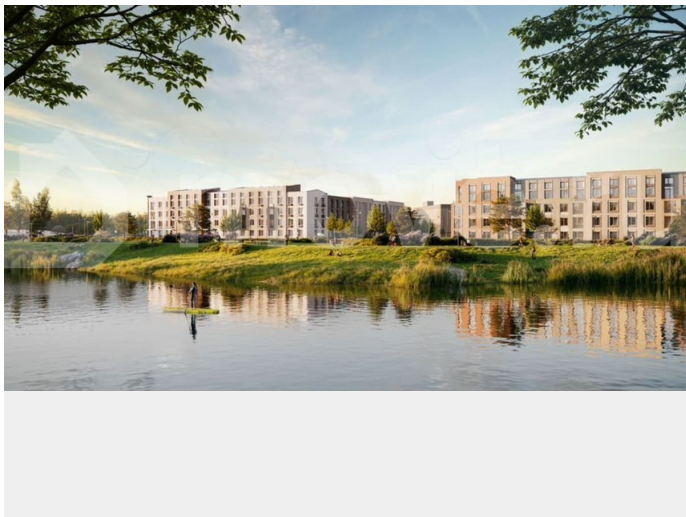

Move.ru - вся недвижимость России