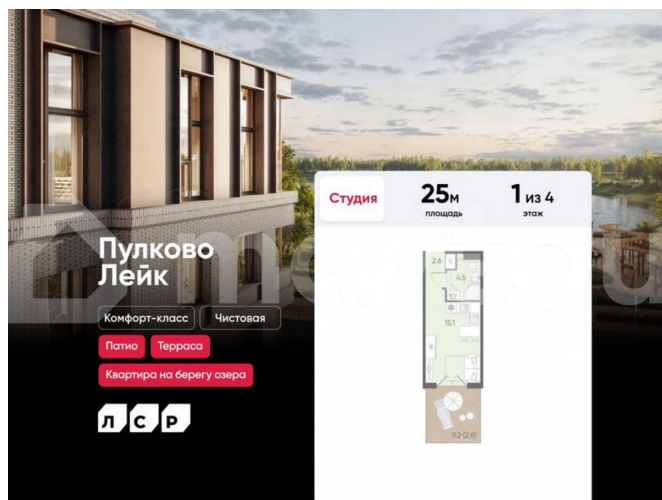

## Описание

Цена действует при 100% оплате и на определенные ипотечные программы. Подробности — в отделе продаж по телефону. Продается студия в ЖК «Пулково Лейк» на 1 этаже. Общая площадь составляет 25.00 кв. м. Квартира с чистовой отделкой. Преимущество планировки — просторная терраса, которая создает комфорт для вашего отдыха и жизни. Жилой комплекс «Пулково Лейк» располагается по

<https://spb.move.ru/objects/9290004337>

**ООО «ЛСР. Недвижимость-Северо-Запад», ЛСР. Недвижимость - Северо-Запад**

**89251234567**

для заметок

адресу Санкт-Петербург, Московский.

Пулково Лейк – проект малоэтажной застройки на берегу озера на границе Московского и Пушкинского районов. Дома высотой всего 4 этажа, квартиры от уютных студий до трехкомнатных квартир для большой семьи. Широчайший выбор планировок, включая квартиры с мастер-спальнями, патио, каминами, саунами, двухуровневые квартиры. Школа, детские сады, парк на берегу озера и выезды на Пулковское и Петербургское шоссе.