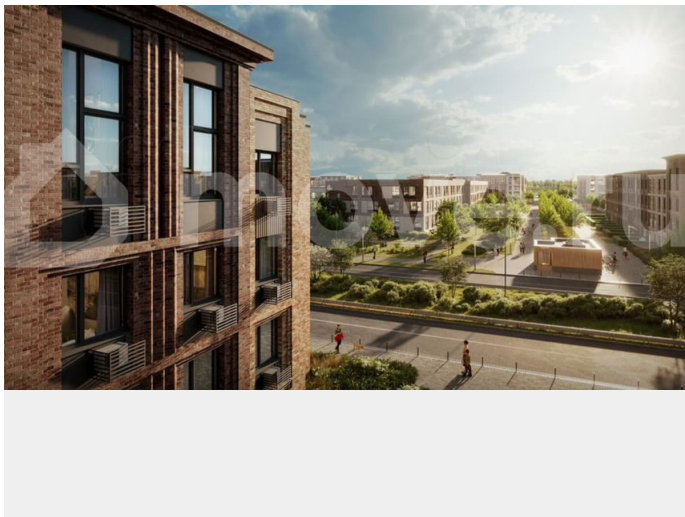

машин; • Колясочная в парадной; •
Видеонаблюдение в холлах, на первом этаже,
в лифтах и в паркингах. Успейте приобрести
квартиру на выгодных условиях! Чтобы
узнать подробности, обращайтесь за
консультацией по телефону.

Пулково Лейк

Комфорт-класс Чистовая

Патиа Терраса

Квартира на берегу озера

Студия **25м** площадь **1** из 4 этаж

2.6 4.5 15.1 52.2 (с.п.)