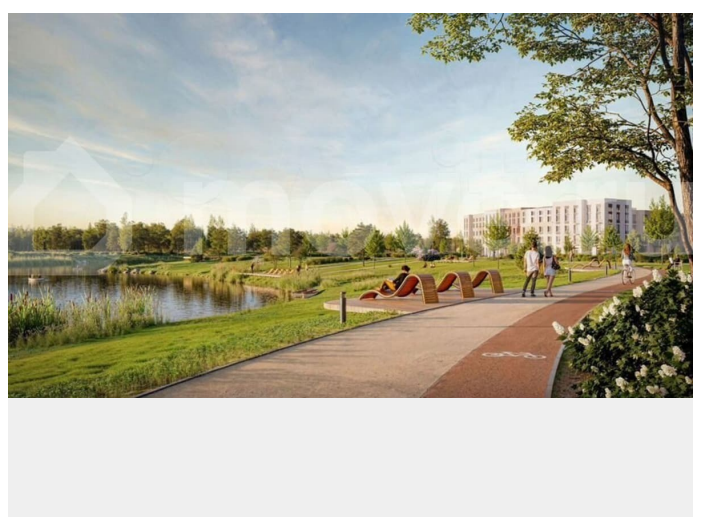

машин; • Колясочная в парадной; •
Видеонаблюдение в холлах, на первом этаже,
в лифтах и в паркингах. Успейте приобрести
квартиру на выгодных условиях! Чтобы
узнать подробности, обращайтесь за
консультацией по телефону.

Пулково Лейк

Комфорт-класс Чистовая

Патиа Терраса

Квартира на берегу озера

Студия **25м** площадь **1** из 4 этаж

2.6 4.5 15.1 52.2 (с.п.)