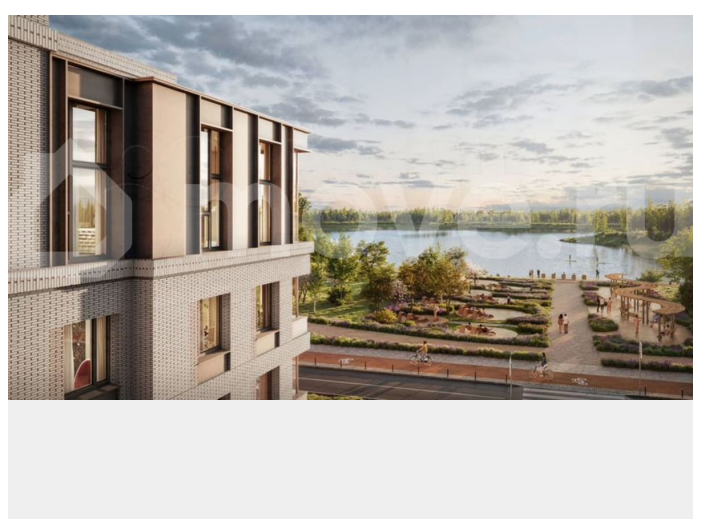

машин; • Колясочная в парадной; •
Видеонаблюдение в холлах, на первом этаже,
в лифтах и в паркингах. Успейте приобрести
квартиру на выгодных условиях! Чтобы
узнать подробности, обращайтесь за
консультацией по телефону.

Пулково Лейк

Комфорт-класс Чистовая

Патиа Терраса

Квартира на берегу озера

Студия **25м** площадь **1** из 4 этаж

2.6 4.5 15.1 52.2 (с.п.)