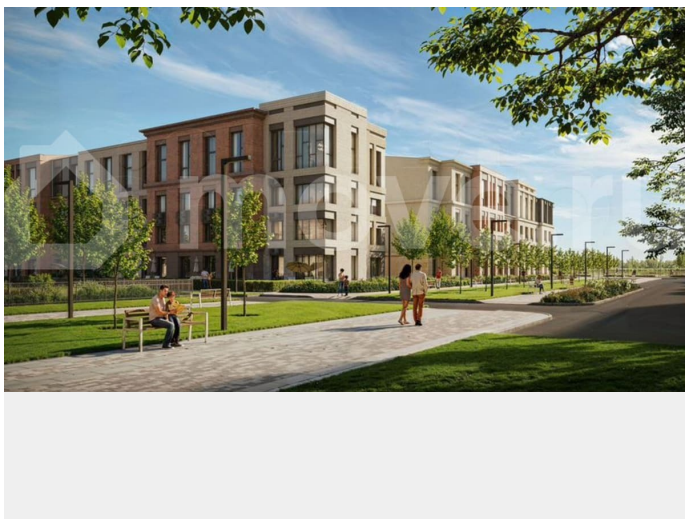

машин; • Колясочная в парадной; •
Видеонаблюдение в холлах, на первом этаже,
в лифтах и в паркингах. Успейте приобрести
квартиру на выгодных условиях! Чтобы
узнать подробности, обращайтесь за
консультацией по телефону.

Пулково Лейк

Комфорт-класс Чистовая

Патиа Терраса

Квартира на берегу озера

Студия **25м** площадь **1** из 4 этаж

2.6 4.5 15.1 52.2 (с.п.)