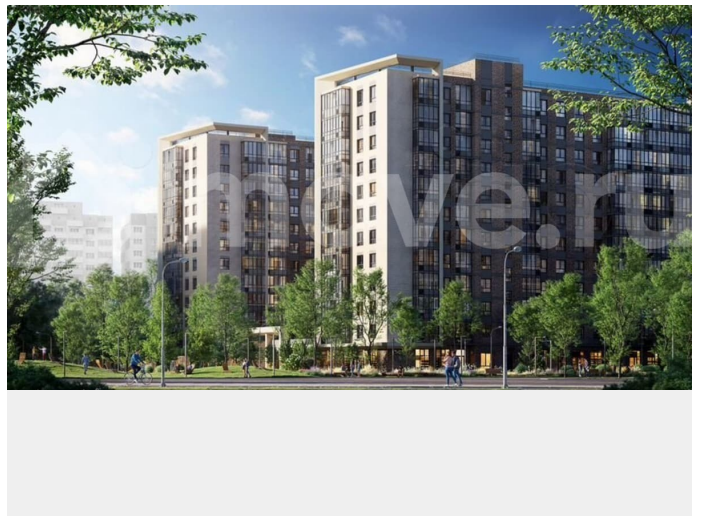

Раздел

[Квартиры](#)

Ремонт

с отделкой

Квартира в новостройке

да

Описание

Квартира в жилом комплексе класса комфорт+ «Аквилон Верб» Отделка В квартире выполнена предчистовая отделка WhiteBox +Возможен дозаказ отделки в любом из 3 цветов: SAND, TERRA, GRAPHITE

Стандарты Группы Аквилон для вашей комфортной жизни: Thermo-S – экономия на коммунальных платежах за счет дополнительно утепленных стен, кровли и цоколя. Энергоэффективные окна с селективным покрытием и аргоновым наполнением Soundstop - дополнительная шумоизоляция внутренних перегородок и межэтажных перекрытий, шумозащитные окна, малозумные лифты Light-in - в квартирах устанавливаются широкоформатные окна, увеличены на 30%. Высота подоконников на уровне 60 см от пола. Vent-in - в каждой комнате есть клапаны индивидуальной вентиляции, которые обеспечивают приток свежего воздуха с улицы. inHOME – умный дом в каждой квартире Интеллектуальная цифровая система, которая позволит дистанционно решать бытовые вопросы, управлять квартирой и экономить на оплате коммунальных услуг. В состав inHOME входят: IP-домофон, Face key, «умные» счетчики, датчики протечки, дистанционное отключение розеток, и т.д. Локация и инфраструктура Жилой комплекс расположен в п. Янино, в 10 минутах езды от Санкт-Петербурга. Это район со всеми преимуществами городской жизни и возможностью отдыха на природе, в окружении знаменитых Коркинских озер и Ржевского лесопарка. - 15 минут до метро Ладожская - 2,2 км до КАД Для семей с детьми — школа, детский сад и спортивный комплекс строятся непосредственно рядом с домом. А также закрытый двор жилого комплекса, свободный от машин.

(AQID02527165)

Аквилон
верба

Большие окна
Отделка 3-х видов
Высокие потолки до 3,8 метров

КОМНАТ ПЛОЩАДЬ ЭТАЖ
Ст 25.02 7

A

A

Move.ru - вся недвижимость России