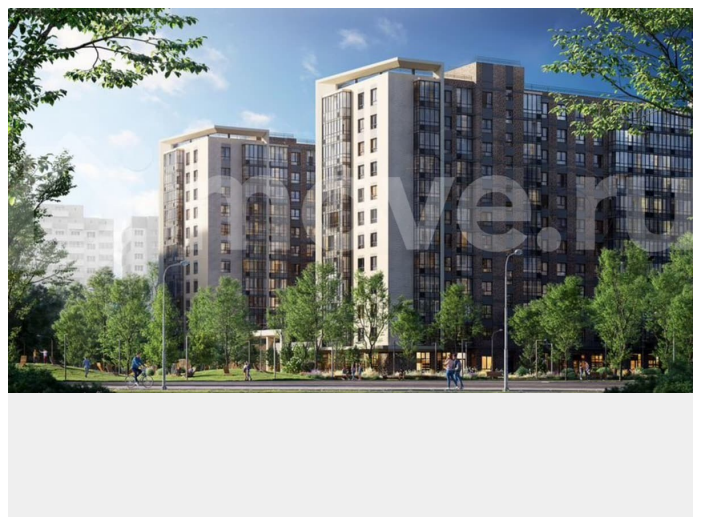

Раздел

[Квартиры](#)

Ремонт

с отделкой

Квартира в новостройке

да

Описание

Квартира в жилом комплексе класса комфорт+ «Аквилон Вербa» Отделка В квартире выполнена предчистовая отделка WhiteBox +Возможен дозаказ отделки в любом из 3 цветов: SAND, TERRA, GRAPHITE

(AQID02527177)

Аквилон
верба

Большие окна
Отделка 3-х видов
Высокие потолки до 3,8 метров

КОННАТ **Ст** ПЛОЩАДЬ **25.02** ЭТАЖ **11** **A**

Move.ru - вся недвижимость России