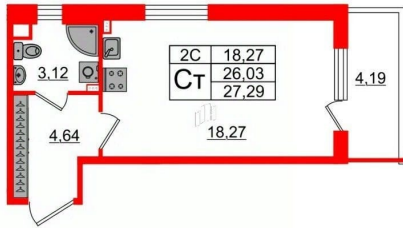

## Квартира

Жилая площадь

18.3 м<sup>2</sup>

Общая площадь

26.03 м<sup>2</sup>

Этаж

2/5

## Описание

Продается просторная студия от застройщика в жилом комплексе «Парадный ансамбль» в престижном Московском районе. До метро можно добраться на транспорте всего за 20 минут. Уникальная, функциональная европланировка, просторная прихожая 4.64 м?. Общая площадь студии - 26.03 м?, жилая 18.27 м?, высота потолка 2.77 м. Квартира продается с отделкой «Норд Лайн серый». Что особенного в ЖК «Парадный ансамбль»? • Уникальные квартиры. Хай Флет (High Flat) на последних этажах, палисадники у квартир на первом этаже, семейные секции, квартиры с саунами и окном в ванной • Масштабное малоэтажное строительство в престижном Московском районе • Рекреационные зоны: парадный парк в центре квартала, ручей с собственной набережной, центральная площадь, ресторанный комплекс и пешеходный бульвар • Фасады из керамогранита и кирпича с яркими и акцентными входными группами • Две самые большие площадки Setl Kids и Setl Sport • Инновационный Лицей Setl с оригинальной архитектурной концепцией и уникальной образовательной средой

**Петербургская Недвижимость**

**Студия, 26.03м<sup>2</sup>**

-  Кол-во комнат **1**
-  Этаж **2 из 5**
-  Общая площадь **26.03м<sup>2</sup>**
-  Жилая площадь **18.27м<sup>2</sup>**

Уникальные преимущества **Квартира с окном в ванной**