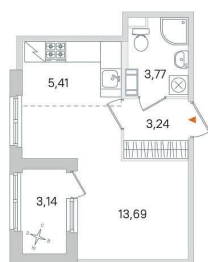

[СПБ, Пушкинский район](#)

Квартира

Жилая площадь

13.7 м²

Общая площадь

26.11 м²

Этаж

2/4

Студия, 26.11 м²

Срок сдачи **IV кв 2026**
Жилая площадь: **13.69 м²**