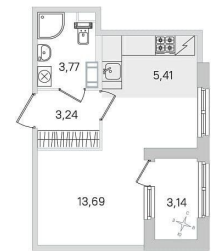

Округ

[СПБ, Пушкинский район](#)

Квартира

Высота потолков

2.77 м

Жилая площадь

13.7 м²

Общая площадь

26.11 м²

Этаж

2/4

Детали объекта

Тип сделки

Продам

Раздел

[Квартиры](#)

Тип балкона

лоджия

Квартира в новостройке

да

Год сдачи

4 квартал 2027 г.

для заметок

Студия, 26.11 м²

Студия, 26.11 м²

Срок сдачи IV кв. 2027
Жилая площадь 26,11 м²
move.ru