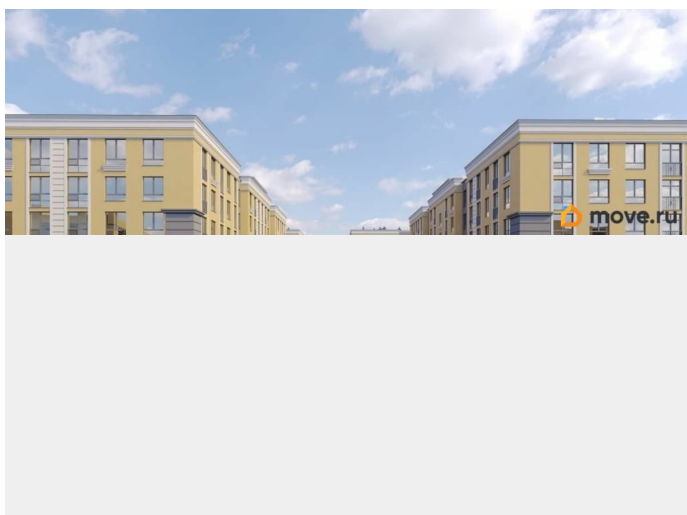

Квартира в новостройке

да

Год сдачи

4 квартал 2027 г.

Описание

Вторая очередь квартала «Дубровский»

для заметок

включает в себя четыре малоэтажных корпуса, которые будут возведены в два этапа. Здания выполнены в неоклассическом стиле и продолжают лучшие образцы Санкт-Петербургского зодчества. Во второй очереди «Дубровского» предусмотрен большой выбор планировок: от уютных студий до просторных четырехкомнатных квартир с двумя санузлами.