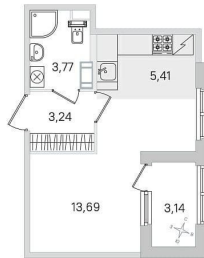

Округ

[СПБ, Пушкинский район](#)

Квартира

Высота потолков

2.77 м

Жилая площадь

13.7 м²

Общая площадь

26.11 м²

Этаж

2/4

Детали объекта

Тип сделки

Продам

Раздел

[Квартиры](#)

Тип балкона

лоджия

Квартира в новостройке

да

Год сдачи

4 квартал 2027 г.

для заметок

Студия, 26.11 м²

Студия, 26.11 м²

Срок сдачи IV кв. 2027
Жилая площадь 26,11 м²
move.ru