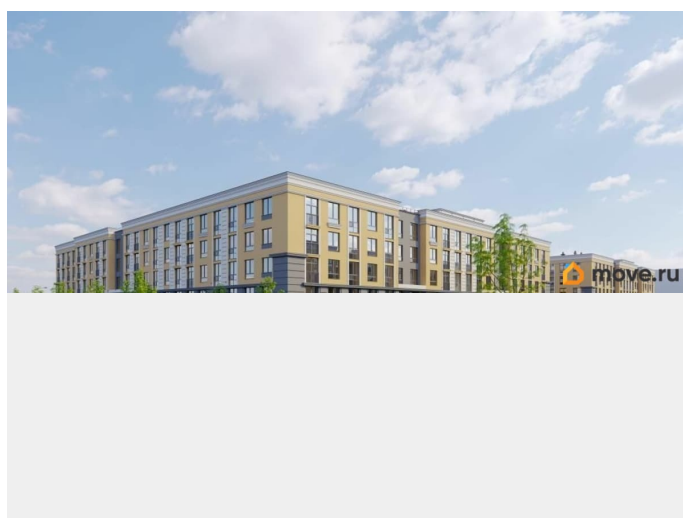

🕒 Создано: 02.09.2025 в 13:57

🔄 Обновлено: 04.12.2025 в 11:28

КВС, КВС

79810845122

Санкт-Петербург, улица Гусарская,

Корпус 1

7 109 857 ₹

Санкт-Петербург, улица Гусарская, Корпус 1

Квартира в новостройке

да

Год сдачи

4 квартал 2027 г.

Описание

Вторая очередь квартала «Дубровский»

для заметок

включает в себя четыре малоэтажных корпуса, которые будут возведены в два этапа. Здания выполнены в неоклассическом стиле и продолжают лучшие образцы Санкт-Петербургского зодчества. Во второй очереди «Дубровского» предусмотрен большой выбор планировок: от уютных студий до просторных четырехкомнатных квартир с двумя санузлами.