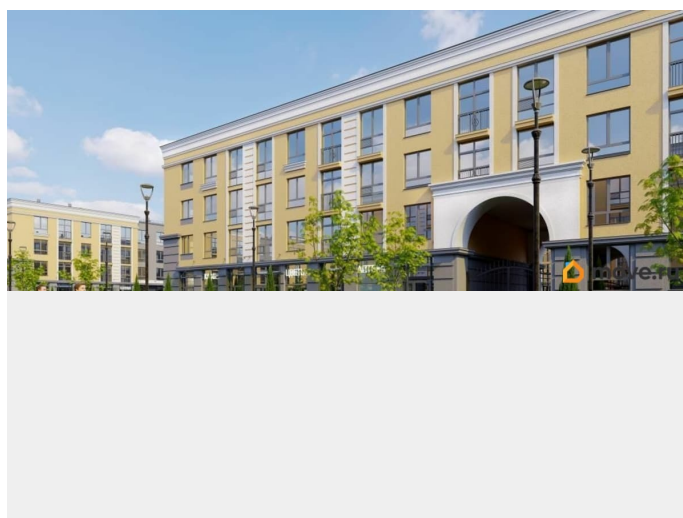

Квартира в новостройке

да

Год сдачи

4 квартал 2027 г.

Описание

Вторая очередь квартала «Дубровский»

для заметок

включает в себя четыре малоэтажных корпуса, которые будут возведены в два этапа. Здания выполнены в неоклассическом стиле и продолжают лучшие образцы Санкт-Петербургского зодчества. Во второй очереди «Дубровского» предусмотрен большой выбор планировок: от уютных студий до просторных четырехкомнатных квартир с двумя санузлами.