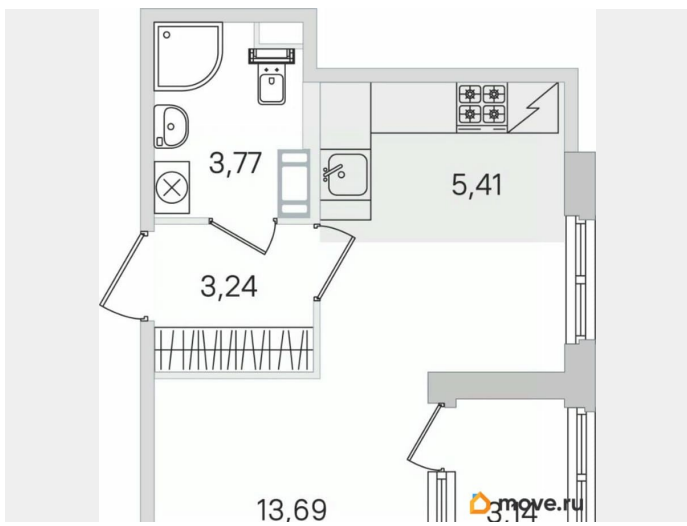

Округ

[СПБ, Пушкинский район](#)

Квартира

Высота потолков

2.77 м

Жилая площадь

13.7 м²

Общая площадь

26.11 м²

Этаж

2/4

Детали объекта

Тип сделки

Продам

Раздел

[Квартиры](#)

Квартира в новостройке

да

Год сдачи

4 квартал 2027 г.

Описание

Вторая очередь квартала «Дубровский»

для заметок

включает в себя четыре малоэтажных корпуса, которые будут возведены в два этапа. Здания выполнены в неоклассическом стиле и продолжают лучшие образцы Санкт-Петербургского зодчества. Во второй очереди «Дубровского» предусмотрен большой выбор планировок: от уютных студий до просторных четырехкомнатных квартир с двумя санузлами.