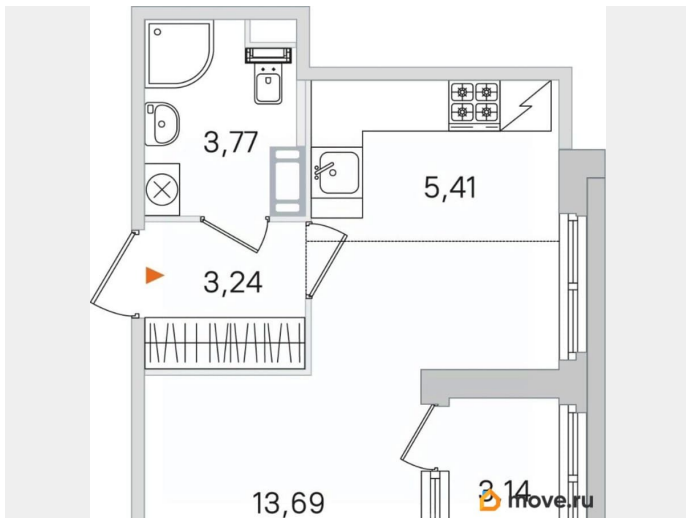

стиле и продолжают лучшие образцы Санкт-Петербургского зодчества. Во второй очереди «Дубровского» предусмотрен большой выбор планировок: от уютных студий до просторных четырехкомнатных квартир с двумя санузлами.