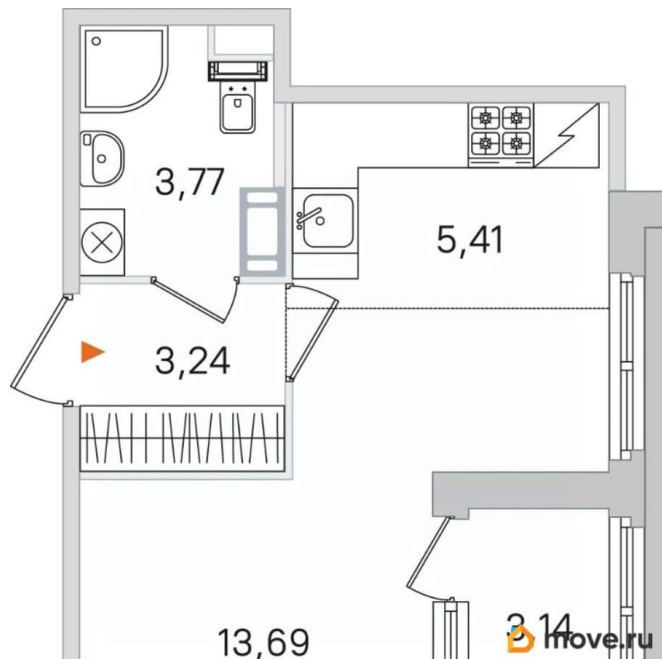

🕒 Создано: 02.12.2025 в 15:52

🔄 Обновлено: 31.12.2025 в 10:09

КВС, КВС

79810845122

**Санкт-Петербург, улица Гусарская,
Корпус 2**

7 323 542 ₹

Санкт-Петербург, улица Гусарская, Корпус 2

Округ

[СПБ, Пушкинский район](#)

Квартира

Жилая площадь

13.7 м²

Общая площадь

26.11 м²

Этаж

3/4

Детали объекта

Тип сделки

Продам

Раздел

[Квартиры](#)

Квартира в новостройке

да

Год сдачи

4 квартал 2027 г.

Описание

Вторая очередь квартала «Дубровский» включает в себя четыре малоэтажных корпуса, которые будут возведены в два этапа. Здания выполнены в неоклассическом

для заметок